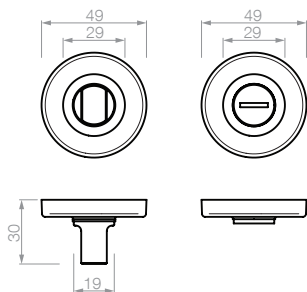

1. ---
2. 5861 conjunto pomo de baño
   5862 pomo de baño
   5863 bocallave de baño