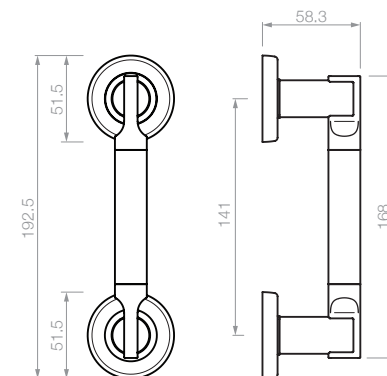

TERMINACIONES

34. cromo brillante
62. satinado con cromo brillante
36. acerado
63. satinado
37. acerado con cromo brillante