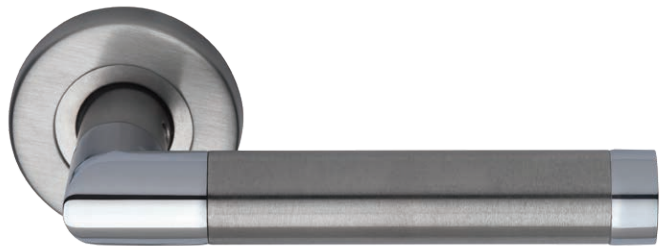

▶ TERMINACIONES

37. acerado con cromo brillante

TROPEA

AL

LINEA
TROPEA

TROPEA

Roseta Forum inox / Plaqueta América aluminio

- 7400 manija doble balancin con rosetas
- 7403 manija doble balancin con rosetas y bocallaves
- 7450 manija doble balancin sola
- 7401 manija giratoria con roseta
- 7451 manija giratoria sola
- 7471 manija giratoria con roseta y bocallave
- 7406 bocallave INOX ajuste mixto