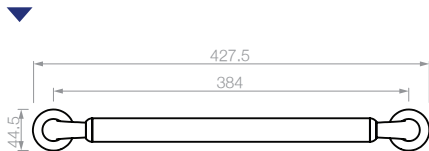

▶ TERMINACIONES

34. cromo brillante

9033 percha con tapa

9034 toallero simple de 250mm

9035 toallero de 400mm
9036 toallero de 600mm

3037 agarradera de 300mm

9038 jabonera

9040 jabonera con escurridor