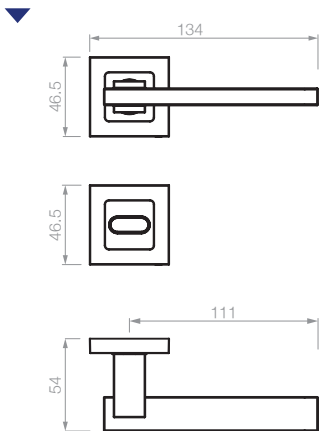

▶ TERMINACIONES

37. acerado con cromo brillante
62. satinado con cromo brillante