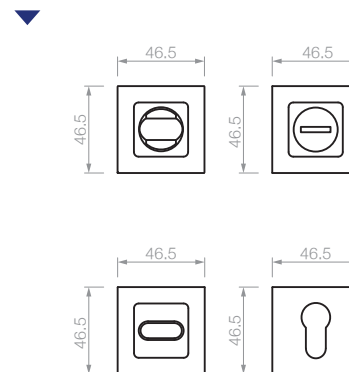

▶ TERMINACIONES

37. acerado con cromo brillante
  62. satinado con cromo brillante