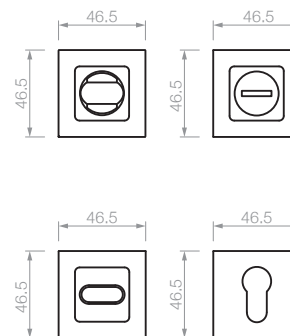

LINEA
IMPERIA

IMPERIA

Roseta Imperia

7903 manija doble balancín con rosetas y bocallaves
7901 manija giratoria con roseta

7925 manijón con rosetas (250 mm)
7926 manijón con rosetas (300 mm)

7961 conjunto pomo de baño
7905 bocallave ajuste pera
7906 bocallave ajuste mixto