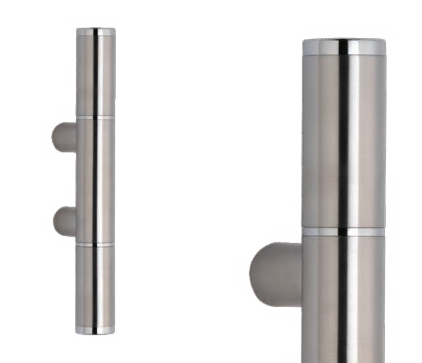

MONZA

SIMPLES

- Rectos - 70 mm c/c (250 mm total)
- 58925IX de 25 mm de diámetro
- 58932IX de 32 mm de diámetro
- 58938IX de 38 mm de diámetro

DOBLES

- Rectos - 70 mm c/c (250 mm total)
- 258925IX de 25 mm de diámetro
- 258932IX de 32 mm de diámetro
- 258938IX de 38 mm de diámetro

37. acerado con cromo brillante