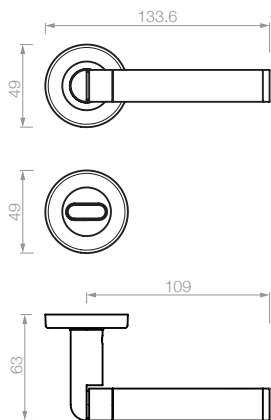

BELL'ITALIA

NUOVA

AG

LINEA
NUOVA BELL'ITALIA

NUOVA BELL'ITALIA

Roseta Monza / Plaqueta Europa

22500 manija doble balancin con rosetas
 22503 manija doble balancin con rosetas y bocallaves
 22550 manija doble balancin sola
 22501 manija giratoria con roseta
 22551 manija giratoria sola
 5806 bocallave ajuste mixto
 2705 bocallave ajuste pera

22521 manijón con plaqueta ajuste pera
 22522 manijón con plaqueta ajuste universal
 22523 manijón con plaqueta ajuste cilindro
 22524 manijón con plaqueta ciega
 22525 manijón con rosetas

5861 conjunto pomo de baño
 5862 pomo de baño
 5863 bocallave de baño