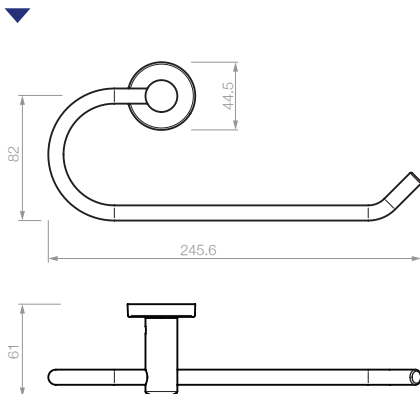

9039 portacepillo

MONZA

Roseta Milanino

5870 porta rollo curvo

5871 percha

5872 percha con gancho

▶ TERMINACIONES

34. cromo brillante

5873 percha con tapa

5877 percha con tope

5878 percha con dos topes

► TERMINACIONES

34. cromo brillante

5874 toallero curvo

5475 toallero de 400mm
5476 toallero de 600mm

5880 agarradera 200 mm
5881 agarradera 300 mm