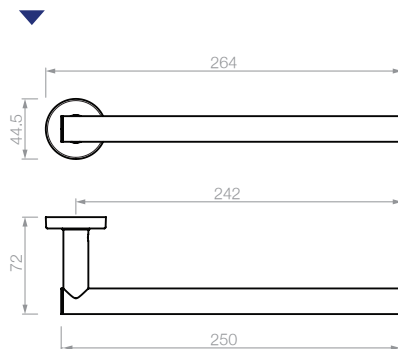

▶ TERMINACIONES

34. cromo brillante

9033 percha con tapa

9034 toallero simple de 250mm

9035 toallero de 400mm
9036 toallero de 600mm

3037 agarradera de 300mm

9038 jabonera

9040 jabonera con escurridor

9039 portacepillo

MONZA

Roseta Milanino

5870 porta rollo curvo

5871 percha

5872 percha con gancho

▶ TERMINACIONES

34. cromo brillante