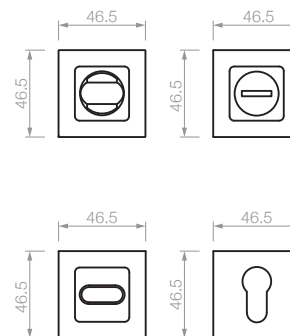

TERMINACIONES

37. acerado con cromo brillante
  62. satinado con cromo brillante