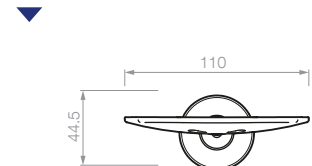

▶ TERMINACIONES

34. cromo brillante

9033 percha con tapa

9034 toallero simple de 250mm

9035 toallero de 400mm
9036 toallero de 600mm

3037 agarradera de 300mm

9038 jabonera

9040 jabonera con escurridor