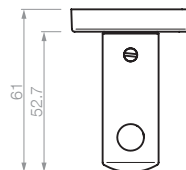

► TERMINACIONES

34. cromo brillante