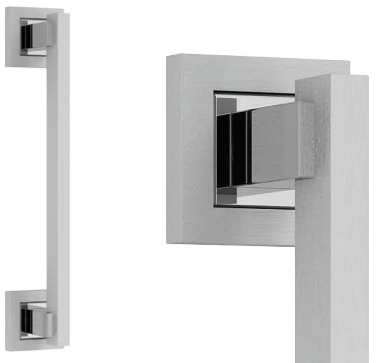

Roseta Imperia

- 3900 manija doble balancin con rosetas
 3903 manija doble balancin con rosetas y
 bocallaves
 3901 manija giratoria con roseta

- 7925 manijón con rosetas (250 mm)
 7926 manijón con rosetas (300 mm)

- 7961 conjunto pomo de baño
 7905 bocallave ajuste pera
 7906 bocallave ajuste mixto

TERMINACIONES

37. acerado con cromo brillante
 62. satinado con cromo brillante

NOVARA
DE LUJO

NL

LINEA
NOVARA DE LUJO

NOVARA DE LUJO

Roseta Imperia

- 23900 manija doble balancin con rosetas
 23903 manija doble balancin con rosetas y
 bocallaves
 23901 manija giratoria con roseta

- 7925 manijón con rosetas (250 mm)
 7926 manijón con rosetas (300 mm)