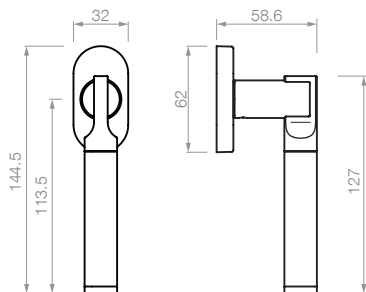

7061 conjunto pomo de baño
7062 pomo de baño
2763 bocallave de baño