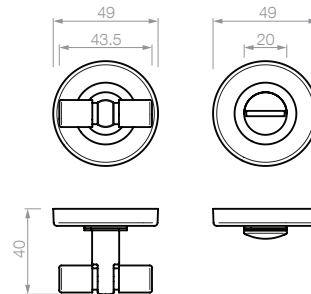

▶ TERMINACIONES

37. acerado con cromo brillante