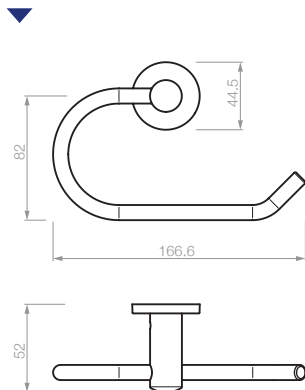

5873 percha con tapa

5877 percha con tope

5878 percha con dos topes

► TERMINACIONES

34. cromo brillante

5874 toallero curvo

5475 toallero de 400mm
5476 toallero de 600mm

5880 agarradera 200 mm
5881 agarradera 300 mm

► TERMINACIONES

34. cromo brillante

currao[®]
EL NOMBRE DEL HERRAJE

25874 porta rollo curvo

25875 toallero de 400mm
25876 toallero de 600mm

► TERMINACIONES

34. cromo brillante

DEPTO. DE PROMOCIÓN