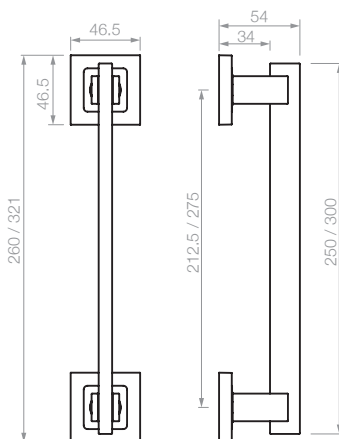

▶ TERMINACIONES

37. acerado con cromo brillante
  62. satinado con cromo brillante