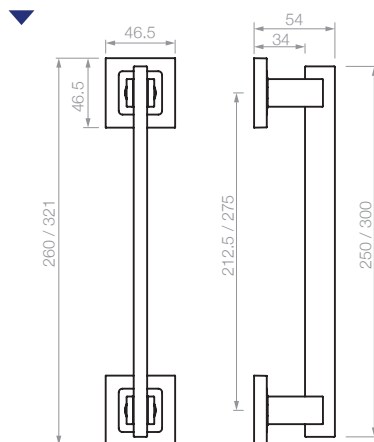

/11

5503 manija doble balancín con rosetas y bocallaves
5501 manija giratoria con roseta

7925 manijón con rosetas (250 mm)
7926 manijón con rosetas (300 mm)

7961 conjunto pomo de baño
7905 bocallave ajuste pera
7906 bocallave ajuste mixto