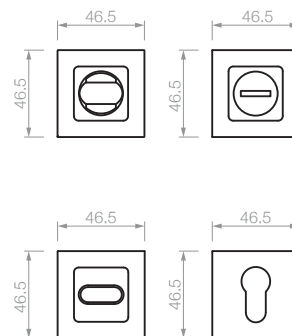

▶ TERMINACIONES

37. acerado con cromo brillante
  62. satinado con cromo brillante