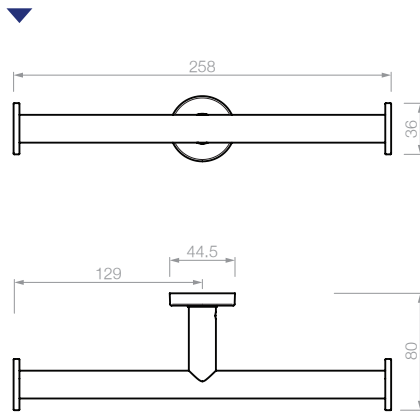

▶ TERMINACIONES

34. cromo brillante