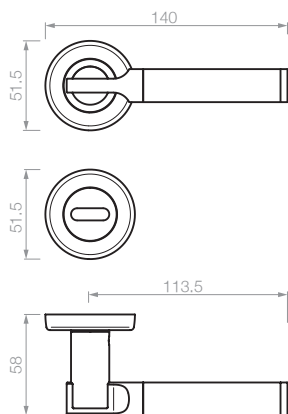

TERMINACIONES

34. cromo brillante
62. satinado con cromo brillante
36. acerado
63. satinado
37. acerado con cromo brillante