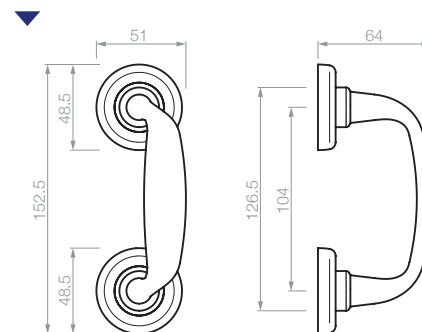

▶ TERMINACIONES

10. pulido	34. cromo brillante	50. patiné
20. platin	36. acerado	63. satinado
21. pulido con laca	40. bronce viejo