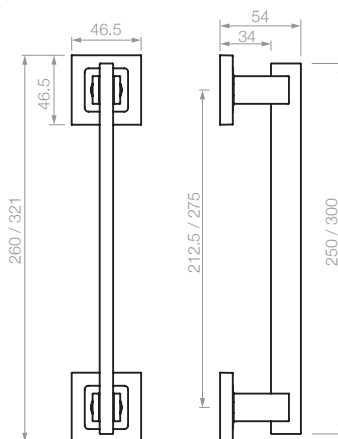

TERMINACIONES

37. acerado con cromo brillante
  62. satinado con cromo brillante