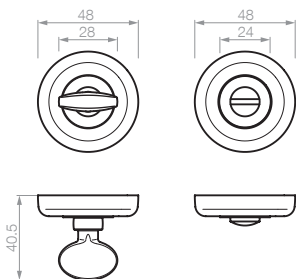

1. 4961 conjunto pomo de baño
   4962 pomo de baño
   4963 bocallave de baño

1. 5441 falleba multipunto (DK) derecha
   5442 falleba multipunto (DK) izquierda

1. 5468 pomo centro 72mm con roseta de 85mm
   5470 pomo centro 72mm con plaqueta 1/2 p.
   85 x 192 universal
   5471 pomo centro 72mm con plaqueta 1/2 p.
   85 x 192 pera
   5472 pomo centro 72mm con plaqueta 1/2 p.
   85 x 192 ciega
   5473 pomo centro 72mm con plaqueta 1/2 p.
   85 x 192 cilindro