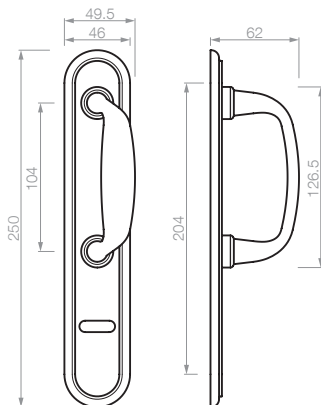

▶ TERMINACIONES

10. pulido	34. cromo brillante	50. patiné
20. platin	36. acerado	63. satinado
21. pulido con laca	40. bronce viejo