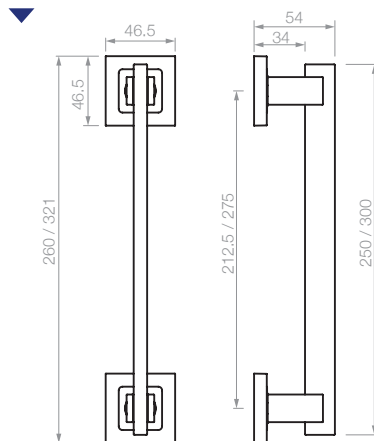

▶ TERMINACIONES

37. acerado con cromo brillante
62. satinado con cromo brillante