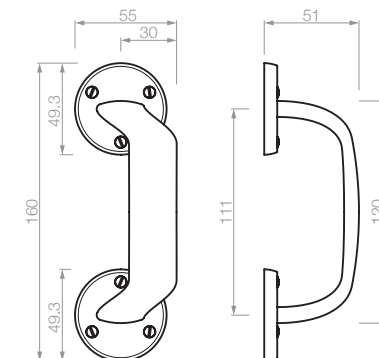

▶ TERMINACIONES

36. acerado
70. blanco
75. negro