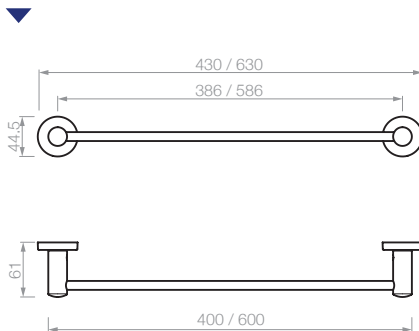

5873 percha con tapa

5877 percha con tope

5878 percha con dos topes

► TERMINACIONES

34. cromo brillante

5874 toallero curvo

5475 toallero de 400mm
5476 toallero de 600mm

5880 agarradera 200 mm
5881 agarradera 300 mm