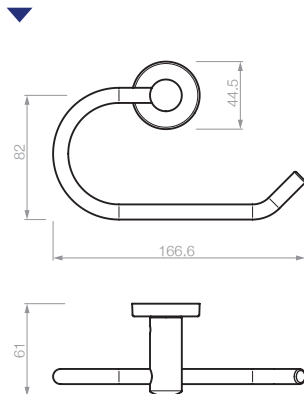

▶ TERMINACIONES

34. cromo brillante

9033 percha con tapa

9034 toallero simple de 250mm

9035 toallero de 400mm
9036 toallero de 600mm

3037 agarradera de 300mm

9038 jabonera

9040 jabonera con escurridor

9039 portacepillo

MONZA

Roseta Milanino

5870 porta rollo curvo

5871 percha

5872 percha con gancho

▶ TERMINACIONES

34. cromo brillante

5873 percha con tapa

5877 percha con tope

5878 percha con dos topes

► TERMINACIONES

34. cromo brillante

5874 toallero curvo

5475 toallero de 400mm
5476 toallero de 600mm

5880 agarradera 200 mm
5881 agarradera 300 mm