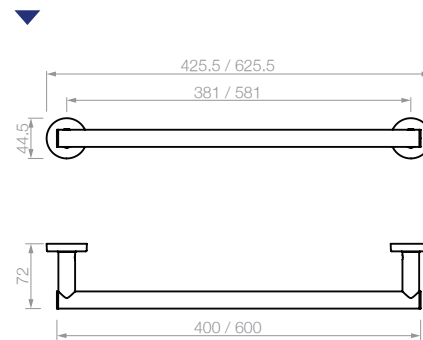

▶ TERMINACIONES

34. cromo brillante

9033 percha con tapa

9034 toallero simple de 250mm

9035 toallero de 400mm
9036 toallero de 600mm

3037 agarradera de 300mm

9038 jabonera

9040 jabonera con escurridor