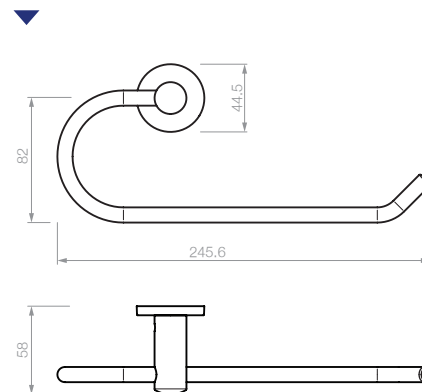

5873 percha con tapa

5877 percha con tope

5878 percha con dos topes

► TERMINACIONES

34. cromo brillante

5874 toallero curvo

5475 toallero de 400mm
5476 toallero de 600mm

5880 agarradera 200 mm
5881 agarradera 300 mm

▶ TERMINACIONES

34. cromo brillante

MONZA - PARA PEGAR

/117

Roseta Milanino para pegar

25870 porta rollo curvo

25871 percha

25874 toallero curvo

► TERMINACIONES

34. cromo brillante

currao[®]
EL NOMBRE DEL HERRAJE

25874 porta rollo curvo

25875 toallero de 400mm
25876 toallero de 600mm

► TERMINACIONES

34. cromo brillante

DEPTO. DE PROMOCIÓN