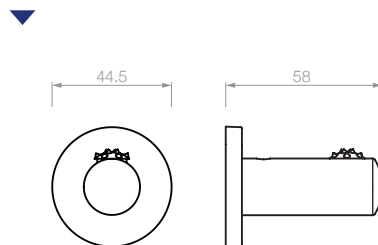

5873 percha con tapa

5877 percha con tope

5878 percha con dos topes

► TERMINACIONES

34. cromo brillante

5874 toallero curvo

5475 toallero de 400mm
5476 toallero de 600mm

5880 agarradera 200 mm
5881 agarradera 300 mm

▶ TERMINACIONES

34. cromo brillante

MONZA - PARA PEGAR

/117

Roseta Milanino para pegar

25870 porta rollo curvo

25871 percha

25874 toallero curvo

► TERMINACIONES

34. cromo brillante

currao[®]
EL NOMBRE DEL HERRAJE

25874 porta rollo curvo

25875 toallero de 400mm
25876 toallero de 600mm

► TERMINACIONES

34. cromo brillante

DEPTO. DE PROMOCIÓN