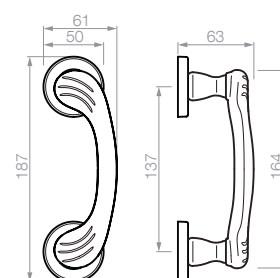

▶ TERMINACIONES

15. rosso
21. pulido con laca
36. acerado
63. satinado