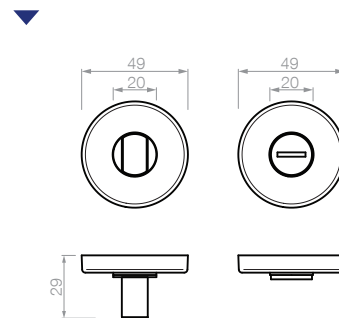

▶ TERMINACIONES

22. aluminio satinado con laca
70. blanco
75. negro