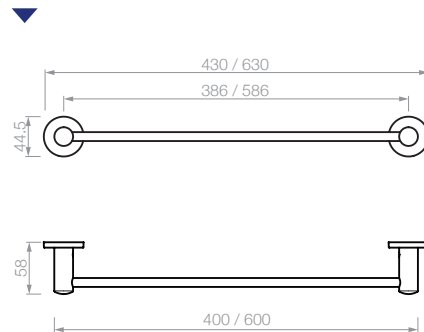

► TERMINACIONES

34. cromo brillante

currao[®]
EL NOMBRE DEL HERRAJE

25874 porta rollo curvo

25875 toallero de 400mm
25876 toallero de 600mm

► TERMINACIONES

34. cromo brillante

DEPTO. DE PROMOCIÓN