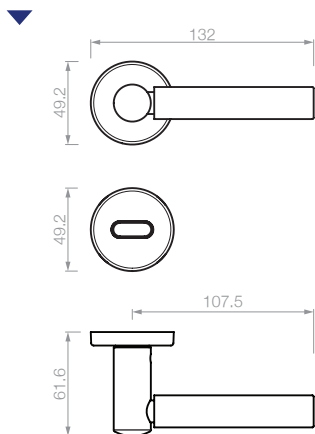

▶ TERMINACIONES

22. aluminio satinado con laca
70. blanco
75. negro