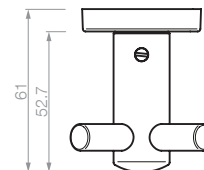

► TERMINACIONES

34. cromo brillante