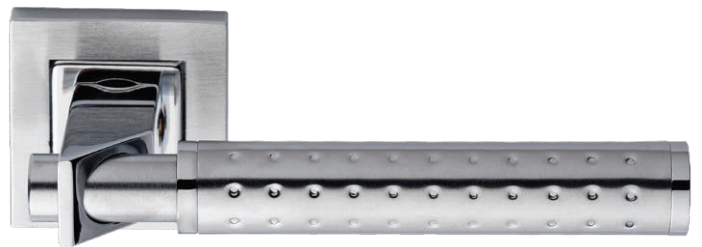

- 7961 conjunto pomo de baño
 7905 bocallave ajuste pera
 7906 bocallave ajuste mixto

TERMINACIONES

37. acerado con cromo brillante
 62. satinado con cromo brillante

NOVARA
DE LUJO

NL

LINEA
NOVARA DE LUJO

NOVARA DE LUJO

Roseta Imperia

- 23900 manija doble balancin con rosetas
 23903 manija doble balancin con rosetas y
 bocallaves
 23901 manija giratoria con roseta

- 7925 manijón con rosetas (250 mm)
 7926 manijón con rosetas (300 mm)