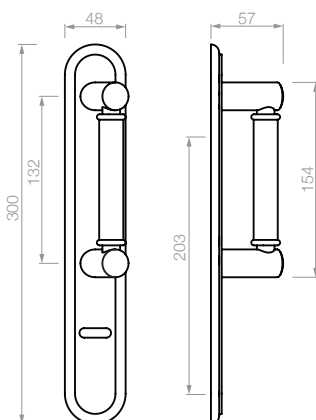

BELL'ITALIA

NUOVA

AG

LINEA
NUOVA BELL'ITALIA

NUOVA BELL'ITALIA

Roseta Monza / Plaqueta Europa

22500 manija doble balancin con rosetas
 22503 manija doble balancin con rosetas y bocallaves
 22550 manija doble balancin sola
 22501 manija giratoria con roseta
 22551 manija giratoria sola
 5806 bocallave ajuste mixto
 2705 bocallave ajuste pera

27421 manijón con plaqueta ajuste pera
 27422 manijón con plaqueta ajuste universal
 27423 manijón con plaqueta ajuste cilindro
 27424 manijón con plaqueta ciega
 27425 manijón con rosetas

7461 conjunto pomo de baño
 7462 pomo de baño
 7463 bocallave de baño

▶ TERMINACIONES

- 19. platin mate
- 34. cromo brillante
- 36. acerado

TREVI

AL

LINEA
TREVI

TREVI

Roseta Forum inox / Plaqueta América aluminio

- 7600 manija doble balancin con rosetas
 7603 manija doble balancin con rosetas y bocallaves
 7650 manija doble balancin sola
 7601 manija giratoria con roseta
 7651 manija giratoria sola
 6506 bocallave INOX ajuste mixto

- 7621 manijón con plaqueta ajuste pera
 7622 manijón con plaqueta ajuste universal
 7623 manijón con plaqueta ajuste cilindro
 7624 manijón con plaqueta ciega
 7625 manijón con rosetas

- 6561 conjunto pomo de baño
 6562 pomo de baño
 6563 bocallave de baño