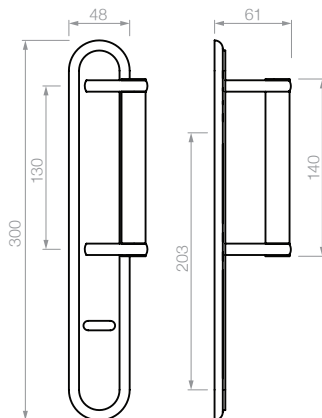

PALERMO

Roseta Monza / Plaqueta Roma

- 9000 manija doble balancin con rosetas
 9003 manija doble balancin con rosetas y bocallaves
 9050 manija doble balancin sola
 9001 manija giratoria con roseta
 9051 manija giratoria sola
 5806 bocallave ajuste mixto

- 9021 manijón con plaqueta ajuste pera
 9022 manijón con plaqueta ajuste universal
 9023 manijón con plaqueta ajuste cilindro
 9024 manijón con plaqueta ciega

- 5861 conjunto pomo de baño
 5862 pomo de baño
 5863 bocallave de baño