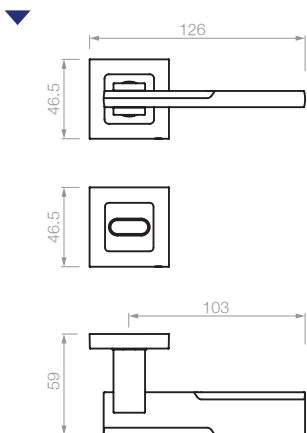

▶ TERMINACIONES

37. acerado con cromo brillante
  62. satinado con cromo brillante