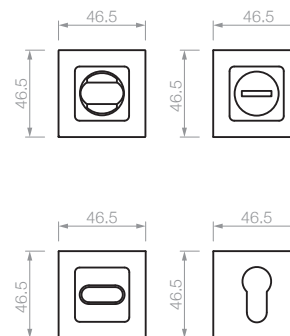

▶ TERMINACIONES

21. pulido con laca	51. patiné con dorado
37. acerado con cromo brillante	62. satinado cromo brillante
50. patiné