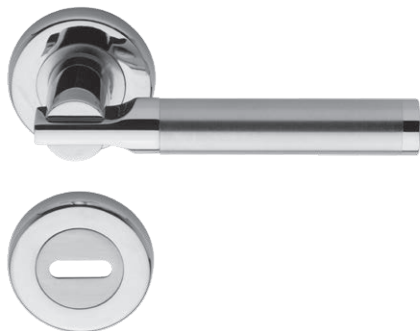

- 9021 manijón con plaqueta ajuste pera
 9022 manijón con plaqueta ajuste universal
 9023 manijón con plaqueta ajuste cilindro
 9024 manijón con plaqueta ciega

- 5861 conjunto pomo de baño
 5862 pomo de baño
 5863 bocallave de baño

▶ TERMINACIONES

34. cromo brillante
 36. acerado

SARDEGNA

AG

LINEA
SARDEGNA

SARDEGNA

Roseta Europa / Plaqueta Europa

- 7000 manija doble balancin con rosetas
- 7003 manija doble balancin con rosetas y bocallaves
- 7050 manija doble balancin sola
- 7001 manija giratoria con roseta
- 7051 manija giratoria sola
- 2705 bocallave ajuste pera
- 2706 bocallave ajuste mixto

- 7021 manijón con plaqueta ajuste pera
- 7022 manijón con plaqueta ajuste universal
- 7023 manijón con plaqueta ajuste cilindro
- 7024 manijón con plaqueta ciega
- 7027 manijón con plaqueta chica para levadizo