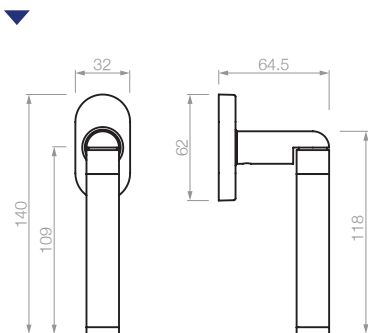

▶ TERMINACIONES

37. acerado con cromo brillante

22535 falleba puño de embutir
 22536 falleba puño de arrimar de 12mm
 22537 falleba puño de arrimar de 18mm

22541 falleba multipunto (DK)

PALERMO

AG

LINEA
PALERMO

PALERMO

Roseta Monza / Plaqueta Roma

- 9000 manija doble balancin con rosetas
 9003 manija doble balancin con rosetas y bocallaves
 9050 manija doble balancin sola
 9001 manija giratoria con roseta
 9051 manija giratoria sola
 5806 bocallave ajuste mixto