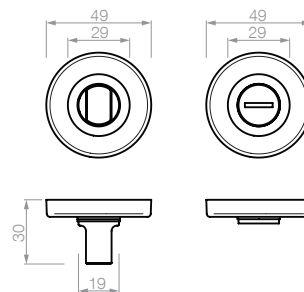

-
- 1461 conjunto pomo de baño
2470 manija doble balancin con pomo y bocallave
de baño

REGGIO

AL

LINEA
REGGIO

REGGIO

Roseta Forum inox / Plaqueta América aluminio

27400 manija doble balancin con rosetas
 27403 manija doble balancin con rosetas y bocallaves
 27450 manija doble balancin sola
 27401 manija giratoria con roseta
 27451 manija giratoria sola
 27471 manija giratoria con roseta y bocallave
 7406 bocallave INOX ajuste mixto

27421 manijón con plaqueta ajuste pera
 27422 manijón con plaqueta ajuste universal
 27423 manijón con plaqueta ajuste cilindro
 27424 manijón con plaqueta ciega
 27425 manijón con rosetas

7461 conjunto pomo de baño
 7462 pomo de baño
 7463 bocallave de baño