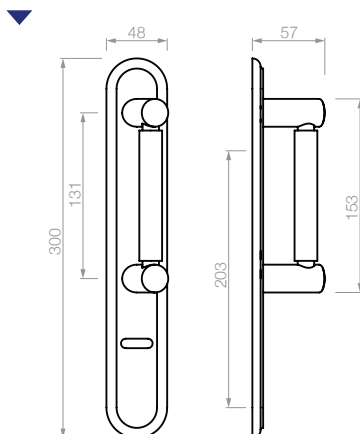

- 7961 conjunto pomo de baño
 7905 bocallave ajuste pera
 7906 bocallave ajuste mixto

▶ TERMINACIONES

37. acerado con cromo brillante
 62. satinado con cromo brillante

NOVARA

NL

Sello
**Buen
Diseño**
argentino

AREZZO

AL

LINEA
AREZZO

AREZZO

Roseta Milanino

- 6403 manija doble balancin con rosetas y bocallaves
6471 manija giratoria con roseta y bocallave

▶ TERMINACIONES

34. cromo brillante
36. acerado
70. blanco

IMOLA

AL

LINEA
IMOLA

IMOLA

Roseta Imola / Plaqueta América aluminio

- 1400 manija doble balancin con rosetas
- 1403 manija doble balancin con rosetas y bocallaves
- 1450 manija doble balancin sola
- 1401 manija giratoria con roseta
- 1451 manija giratoria sola
- 1405 bocallave ajuste pera
- 1406 bocallave ajuste mixto

- 1421 manijón con plaqueta ajuste pera
- 1422 manijón con plaqueta ajuste universal
- 1423 manijón con plaqueta ajuste cilindro
- 1424 manijón con plaqueta ciega
- 1425 manijón con rosetas

- 1461 conjunto pomo de baño