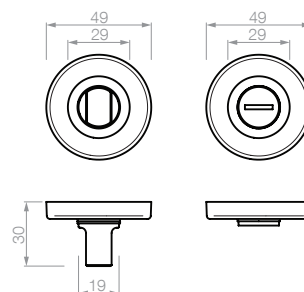

▶ TERMINACIONES

- 19. platin mate
- 34. cromo brillante
- 36. acerado

TREVI

AL

LINEA
TREVI

TREVI

Roseta Forum inox / Plaqueta América aluminio

- 7600 manija doble balancin con rosetas
 7603 manija doble balancin con rosetas y bocallaves
 7650 manija doble balancin sola
 7601 manija giratoria con roseta
 7651 manija giratoria sola
 6506 bocallave INOX ajuste mixto

- 7621 manijón con plaqueta ajuste pera
 7622 manijón con plaqueta ajuste universal
 7623 manijón con plaqueta ajuste cilindro
 7624 manijón con plaqueta ciega
 7625 manijón con rosetas

- 6561 conjunto pomo de baño
 6562 pomo de baño
 6563 bocallave de baño