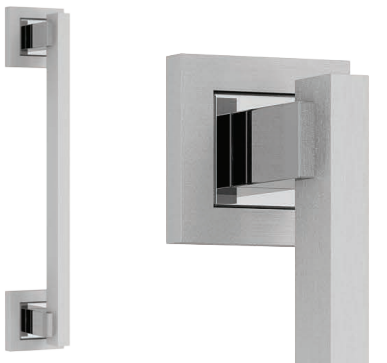

Roseta Imperia

- 3900 manija doble balancin con rosetas
 3903 manija doble balancin con rosetas y
 bocallaves
 3901 manija giratoria con roseta

- 7925 manijón con rosetas (250 mm)
 7926 manijón con rosetas (300 mm)