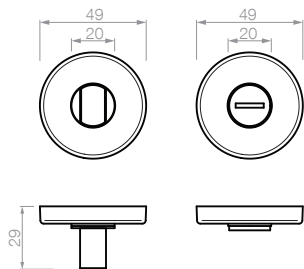

- 2400 manija doble balancin con rosetas
- 2403 manija doble balancin rosetas y bocallaves
- 2450 manija doble balancin sola
- 2401 manija giratoria con roseta
- 2471 manija giratoria con roseta y bocallave
- 2451 manija giratoria sola
- 1405 bocallave ajuste pera
- 1406 bocallave ajuste mixto

-
- 1461 conjunto pomo de baño
2470 manija doble balancin con pomo y bocallave
de baño

REGGIO

AL

LINEA
REGGIO

REGGIO

Roseta Forum inox / Plaqueta América aluminio

27400 manija doble balancin con rosetas
 27403 manija doble balancin con rosetas y bocallaves
 27450 manija doble balancin sola
 27401 manija giratoria con roseta
 27451 manija giratoria sola
 27471 manija giratoria con roseta y bocallave
 7406 bocallave INOX ajuste mixto