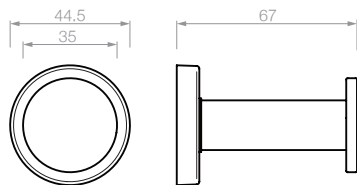

▶ TERMINACIONES

34. cromo brillante

9033 percha con tapa

9034 toallero simple de 250mm

9035 toallero de 400mm
9036 toallero de 600mm

3037 agarradera de 300mm

9038 jabonera

9040 jabonera con escurridor