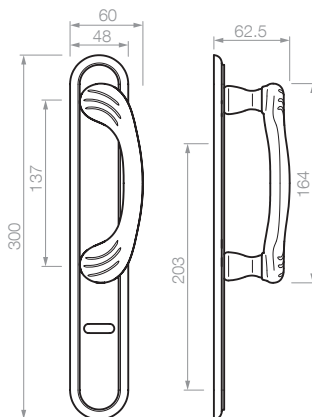

7041 falleba multipunto (DK)

TIVOLI

AG

LINEA
TIVOLI

TIVOLI

Roseta Europa / Plaqueta Europa

- 5600 manija doble balancin con roseta
- 5603 manija doble balancin con rosetas y bocallaves
- 5650 manija doble balancin sola
- 5601 manija giratoria derecha con roseta
- 5602 manija giratoria izquierda con roseta
- 5651 manija giratoria derecha sola
- 5652 manija giratoria izquierda sola
- 2705 bocallave ajuste pera
- 2706 bocallave ajuste mixto

- 6121 manijón con plaqueta ajuste pera
- 6122 manijón con plaqueta ajuste universal
- 6123 manijón con plaqueta ajuste cilindro
- 6124 manijón con plaqueta ciega

- 6125 manijón con rosetas

▶ TERMINACIONES