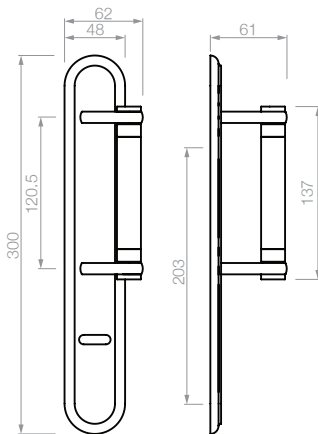

BELL'ITALIA

NUOVA

AG

LINEA
NUOVA BELL'ITALIA

NUOVA BELL'ITALIA

Roseta Monza / Plaqueta Europa

22500 manija doble balancin con rosetas
 22503 manija doble balancin con rosetas y bocallaves
 22550 manija doble balancin sola
 22501 manija giratoria con roseta
 22551 manija giratoria sola
 5806 bocallave ajuste mixto
 2705 bocallave ajuste pera

22521 manijón con plaqueta ajuste pera
 22522 manijón con plaqueta ajuste universal
 22523 manijón con plaqueta ajuste cilindro
 22524 manijón con plaqueta ciega
 22525 manijón con rosetas

5861 conjunto pomo de baño
 5862 pomo de baño
 5863 bocallave de baño