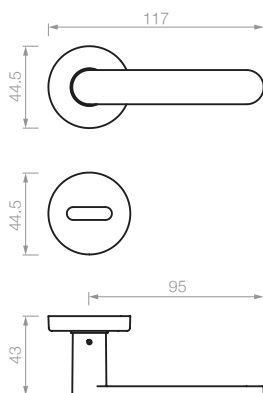

- 4961 conjunto pomo de baño
4962 pomo de baño
4963 bocallave de baño

- 5441 falleba multipunto (DK) derecha
5442 falleba multipunto (DK) izquierda

- 5468 pomo centro 72mm con roseta de 85mm
5470 pomo centro 72mm con plaqueta 1/2 p.
85 x 192 universal
5471 pomo centro 72mm con plaqueta 1/2 p.
85 x 192 pera
5472 pomo centro 72mm con plaqueta 1/2 p.
85 x 192 ciega
5473 pomo centro 72mm con plaqueta 1/2 p.
85 x 192 cilindro

AREZZO

AL

LINEA
AREZZO

AREZZO

Roseta Milanino

- 6403 manija doble balancin con rosetas y bocallaves
6471 manija giratoria con roseta y bocallave

▶ TERMINACIONES

34. cromo brillante
36. acerado
70. blanco

IMOLA

AL

LINEA
IMOLA

IMOLA

Roseta Imola / Plaqueta América aluminio

- 1400 manija doble balancin con rosetas
- 1403 manija doble balancin con rosetas y bocallaves
- 1450 manija doble balancin sola
- 1401 manija giratoria con roseta
- 1451 manija giratoria sola
- 1405 bocallave ajuste pera
- 1406 bocallave ajuste mixto