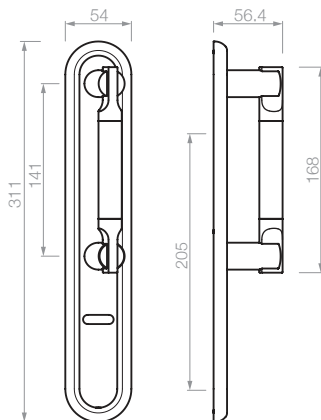

TERMINACIONES

34. cromo brillante
62. satinado con cromo brillante
36. acerado
63. satinado
37. acerado con cromo brillante