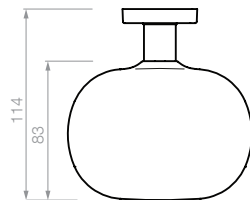

▶ TERMINACIONES

34. cromo brillante

9033 percha con tapa

9034 toallero simple de 250mm

9035 toallero de 400mm
9036 toallero de 600mm

3037 agarradera de 300mm

9038 jabonera

9040 jabonera con escurridor