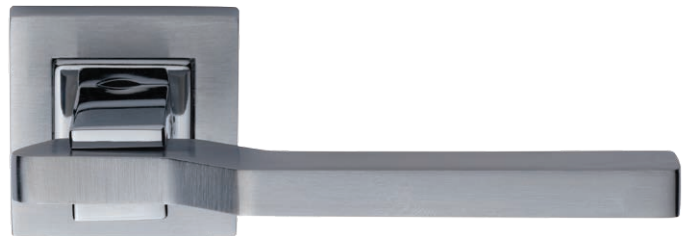

- 7961 conjunto pomo de baño

▶ TERMINACIONES

37. acerado con cromo brillante
 62. satinado con cromo brillante

UDINE

NL

LINEA
UDINE

UDINE

Roseta Imperia