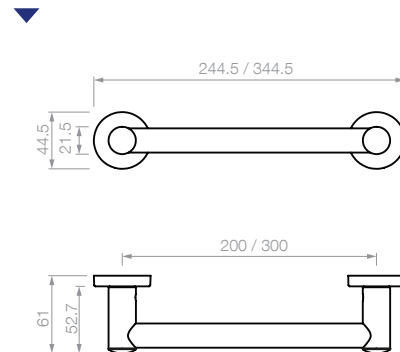

5873 percha con tapa

5877 percha con tope

5878 percha con dos topes

► TERMINACIONES

34. cromo brillante

5874 toallero curvo

5475 toallero de 400mm
5476 toallero de 600mm

5880 agarradera 200 mm
5881 agarradera 300 mm