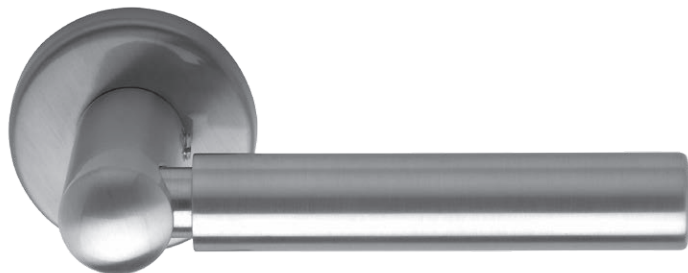

AREZZO

AL

LINEA
AREZZO

AREZZO

Roseta Milanino

- 6403 manija doble balancin con rosetas y bocallaves
6471 manija giratoria con roseta y bocallave

▶ TERMINACIONES

34. cromo brillante
36. acerado
70. blanco

IMOLA

AL

LINEA
IMOLA

IMOLA

Roseta Imola / Plaqueta América aluminio

- 1400 manija doble balancin con rosetas
- 1403 manija doble balancin con rosetas y bocallaves
- 1450 manija doble balancin sola
- 1401 manija giratoria con roseta
- 1451 manija giratoria sola
- 1405 bocallave ajuste pera
- 1406 bocallave ajuste mixto