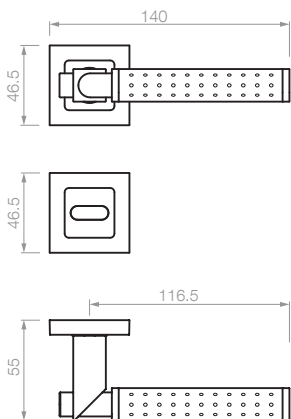

▶ TERMINACIONES

37. acerado con cromo brillante
  62. satinado con cromo brillante