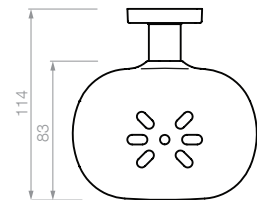

▶ TERMINACIONES

34. cromo brillante

9033 percha con tapa

9034 toallero simple de 250mm

9035 toallero de 400mm
9036 toallero de 600mm

3037 agarradera de 300mm

9038 jabonera

9040 jabonera con escurridor