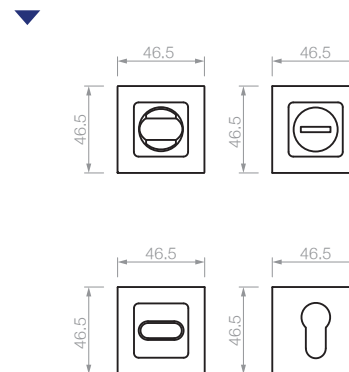

/11

5503 manija doble balancín con rosetas y bocallaves
5501 manija giratoria con roseta

7925 manijón con rosetas (250 mm)
7926 manijón con rosetas (300 mm)

7961 conjunto pomo de baño
7905 bocallave ajuste pera
7906 bocallave ajuste mixto