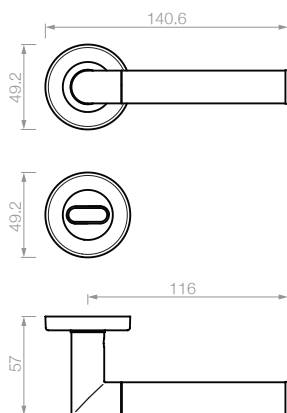

-
- 1461 conjunto pomo de baño
2470 manija doble balancin con pomo y bocallave
de baño

REGGIO

AL

LINEA
REGGIO

REGGIO

Roseta Forum inox / Plaqueta América aluminio

27400 manija doble balancin con rosetas
 27403 manija doble balancin con rosetas y bocallaves
 27450 manija doble balancin sola
 27401 manija giratoria con roseta
 27451 manija giratoria sola
 27471 manija giratoria con roseta y bocallave
 7406 bocallave INOX ajuste mixto

27421 manijón con plaqueta ajuste pera
 27422 manijón con plaqueta ajuste universal
 27423 manijón con plaqueta ajuste cilindro
 27424 manijón con plaqueta ciega
 27425 manijón con rosetas

7461 conjunto pomo de baño
 7462 pomo de baño
 7463 bocallave de baño