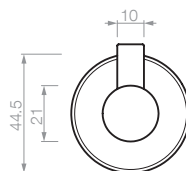

► TERMINACIONES

34. cromo brillante