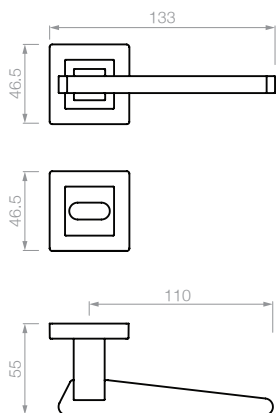

LINEA
IMPERIA

IMPERIA

Roseta Imperia

7903 manija doble balancín con rosetas y bocallaves
7901 manija giratoria con roseta

7925 manijón con rosetas (250 mm)
7926 manijón con rosetas (300 mm)

7961 conjunto pomo de baño
7905 bocallave ajuste pera
7906 bocallave ajuste mixto