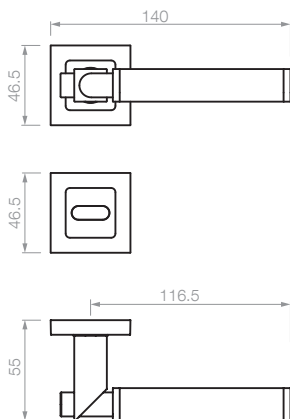

TERMINACIONES

37. acerado con cromo brillante
  62. satinado con cromo brillante