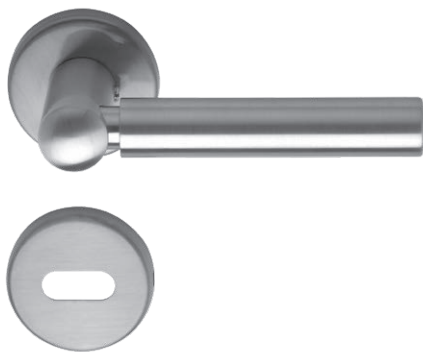

AREZZO

AL

LINEA
AREZZO

AREZZO

Roseta Milanino

- 6403 manija doble balancin con rosetas y bocallaves
6471 manija giratoria con roseta y bocallave

▶ TERMINACIONES

34. cromo brillante
36. acerado
70. blanco

IMOLA

AL

LINEA
IMOLA

IMOLA

Roseta Imola / Plaqueta América aluminio

- 1400 manija doble balancin con rosetas
- 1403 manija doble balancin con rosetas y bocallaves
- 1450 manija doble balancin sola
- 1401 manija giratoria con roseta
- 1451 manija giratoria sola
- 1405 bocallave ajuste pera
- 1406 bocallave ajuste mixto

- 1421 manijón con plaqueta ajuste pera
- 1422 manijón con plaqueta ajuste universal
- 1423 manijón con plaqueta ajuste cilindro
- 1424 manijón con plaqueta ciega
- 1425 manijón con rosetas

- 1461 conjunto pomo de baño