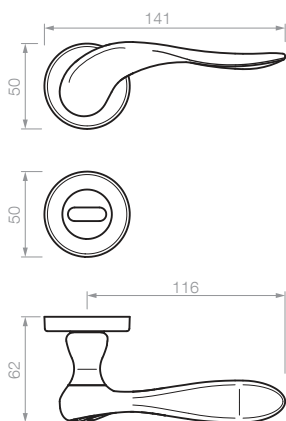

▶ TERMINACIONES

15. rosso
21. pulido con laca
36. acerado
63. satinado