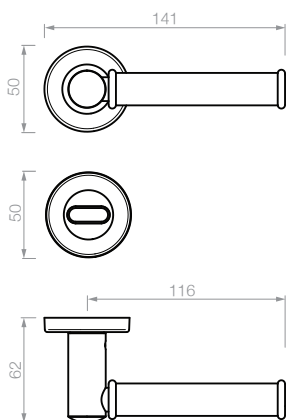

27421 manijón con plaqueta ajuste pera
 27422 manijón con plaqueta ajuste universal
 27423 manijón con plaqueta ajuste cilindro
 27424 manijón con plaqueta ciega
 27425 manijón con rosetas

7461 conjunto pomo de baño
 7462 pomo de baño
 7463 bocallave de baño

▶ TERMINACIONES

- 19. platin mate
- 34. cromo brillante
- 36. acerado

TREVI

AL

LINEA
TREVI

TREVI

Roseta Forum inox / Plaqueta América aluminio

- 7600 manija doble balancin con rosetas
 7603 manija doble balancin con rosetas y bocallaves
 7650 manija doble balancin sola
 7601 manija giratoria con roseta
 7651 manija giratoria sola
 6506 bocallave INOX ajuste mixto

- 7621 manijón con plaqueta ajuste pera
 7622 manijón con plaqueta ajuste universal
 7623 manijón con plaqueta ajuste cilindro
 7624 manijón con plaqueta ciega
 7625 manijón con rosetas

- 6561 conjunto pomo de baño
 6562 pomo de baño
 6563 bocallave de baño