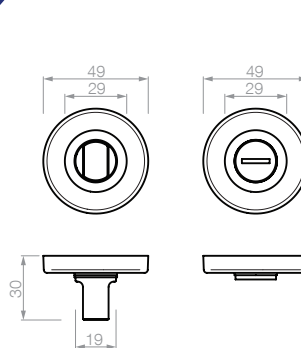

▶ TERMINACIONES

62. satinado con cromo brillante