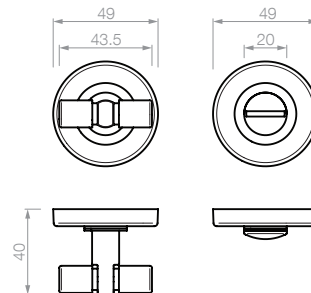

PALERMO

Roseta Monza / Plaqueta Roma

- 9000 manija doble balancin con rosetas
 9003 manija doble balancin con rosetas y bocallaves
 9050 manija doble balancin sola
 9001 manija giratoria con roseta
 9051 manija giratoria sola
 5806 bocallave ajuste mixto

- 9021 manijón con plaqueta ajuste pera
 9022 manijón con plaqueta ajuste universal
 9023 manijón con plaqueta ajuste cilindro
 9024 manijón con plaqueta ciega

- 5861 conjunto pomo de baño
 5862 pomo de baño
 5863 bocallave de baño