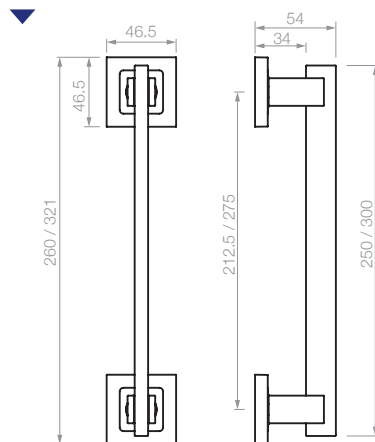

▶ TERMINACIONES

21. pulido con laca	51. patiné con dorado
37. acerado con cromo brillante	62. satinado cromo brillante
50. patiné