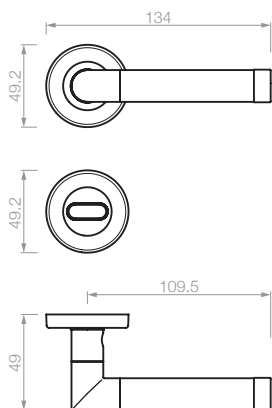

▶ TERMINACIONES

62. satinado con cromo brillante