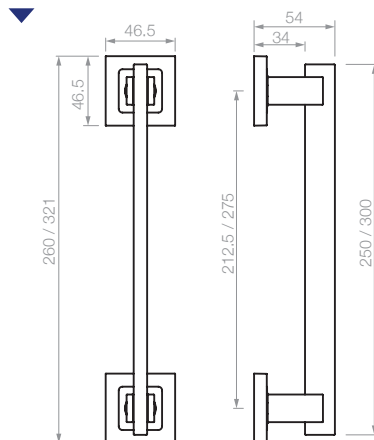

LINEA
IMPERIA

IMPERIA

Roseta Imperia

7903 manija doble balancín con rosetas y bocallaves
7901 manija giratoria con roseta

7925 manijón con rosetas (250 mm)
7926 manijón con rosetas (300 mm)

7961 conjunto pomo de baño
7905 bocallave ajuste pera
7906 bocallave ajuste mixto