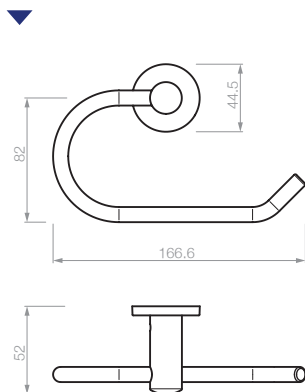

5873 percha con tapa

5877 percha con tope

5878 percha con dos topes

► TERMINACIONES

34. cromo brillante

5874 toallero curvo

5475 toallero de 400mm
5476 toallero de 600mm

5880 agarradera 200 mm
5881 agarradera 300 mm

▶ TERMINACIONES

34. cromo brillante

MONZA - PARA PEGAR

/117

Roseta Milanino para pegar

25870 porta rollo curvo

25871 percha

25874 toallero curvo

► TERMINACIONES

34. cromo brillante

currao[®]
EL NOMBRE DEL HERRAJE

25874 porta rollo curvo

25875 toallero de 400mm
25876 toallero de 600mm

► TERMINACIONES

34. cromo brillante

DEPTO. DE PROMOCIÓN