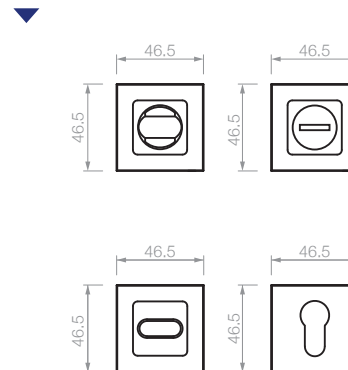

▶ TERMINACIONES

37. acerado con cromo brillante
62. satinado con cromo brillante