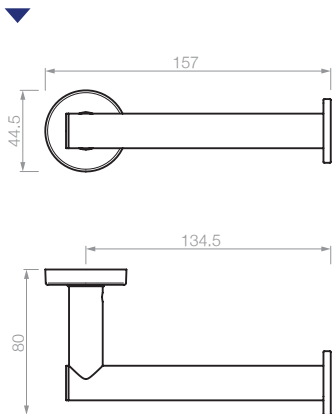

POMELA PARA OBRA

Canto recto - Bronce

Derecha

476	160 x 80
482	140 x 70
488	110 x 60
494	110 x 55
500	80 x 55
506	55 x 55
513	45 x 45
519	35 x 35

Izquierda

477	160 x 80
483	140 x 70
489	110 x 60
495	110 x 55
501	80 x 55
507	55 x 55
514	45 x 45
520	35 x 35

- ▼
- 10. pulido
 - 20. platil
 - 21. pulido con laca
 - 30. florentino
 - 36. acerado
 - 50. patiné
 - 63. satinado

ACCESORIOS DE BAÑO

PALERMO

Roseta Milanino

9030 porta rolo

9031 porta rolo doble

9032 percha