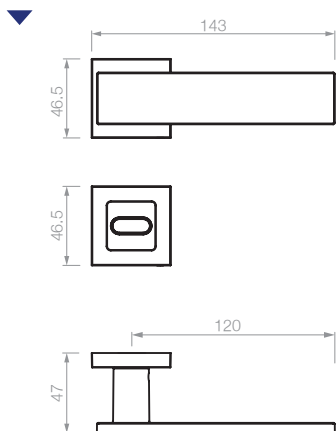

/11

5503 manija doble balancín con rosetas y bocallaves
5501 manija giratoria con roseta

7925 manijón con rosetas (250 mm)
7926 manijón con rosetas (300 mm)

7961 conjunto pomo de baño
7905 bocallave ajuste pera
7906 bocallave ajuste mixto