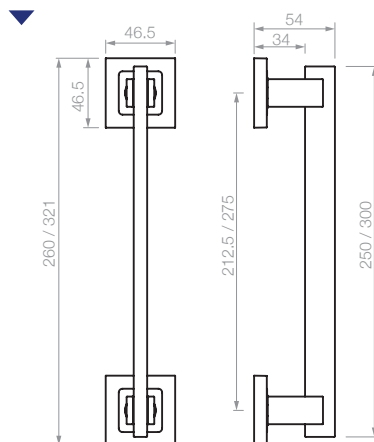

▶ TERMINACIONES

37. acerado con cromo brillante
  62. satinado con cromo brillante