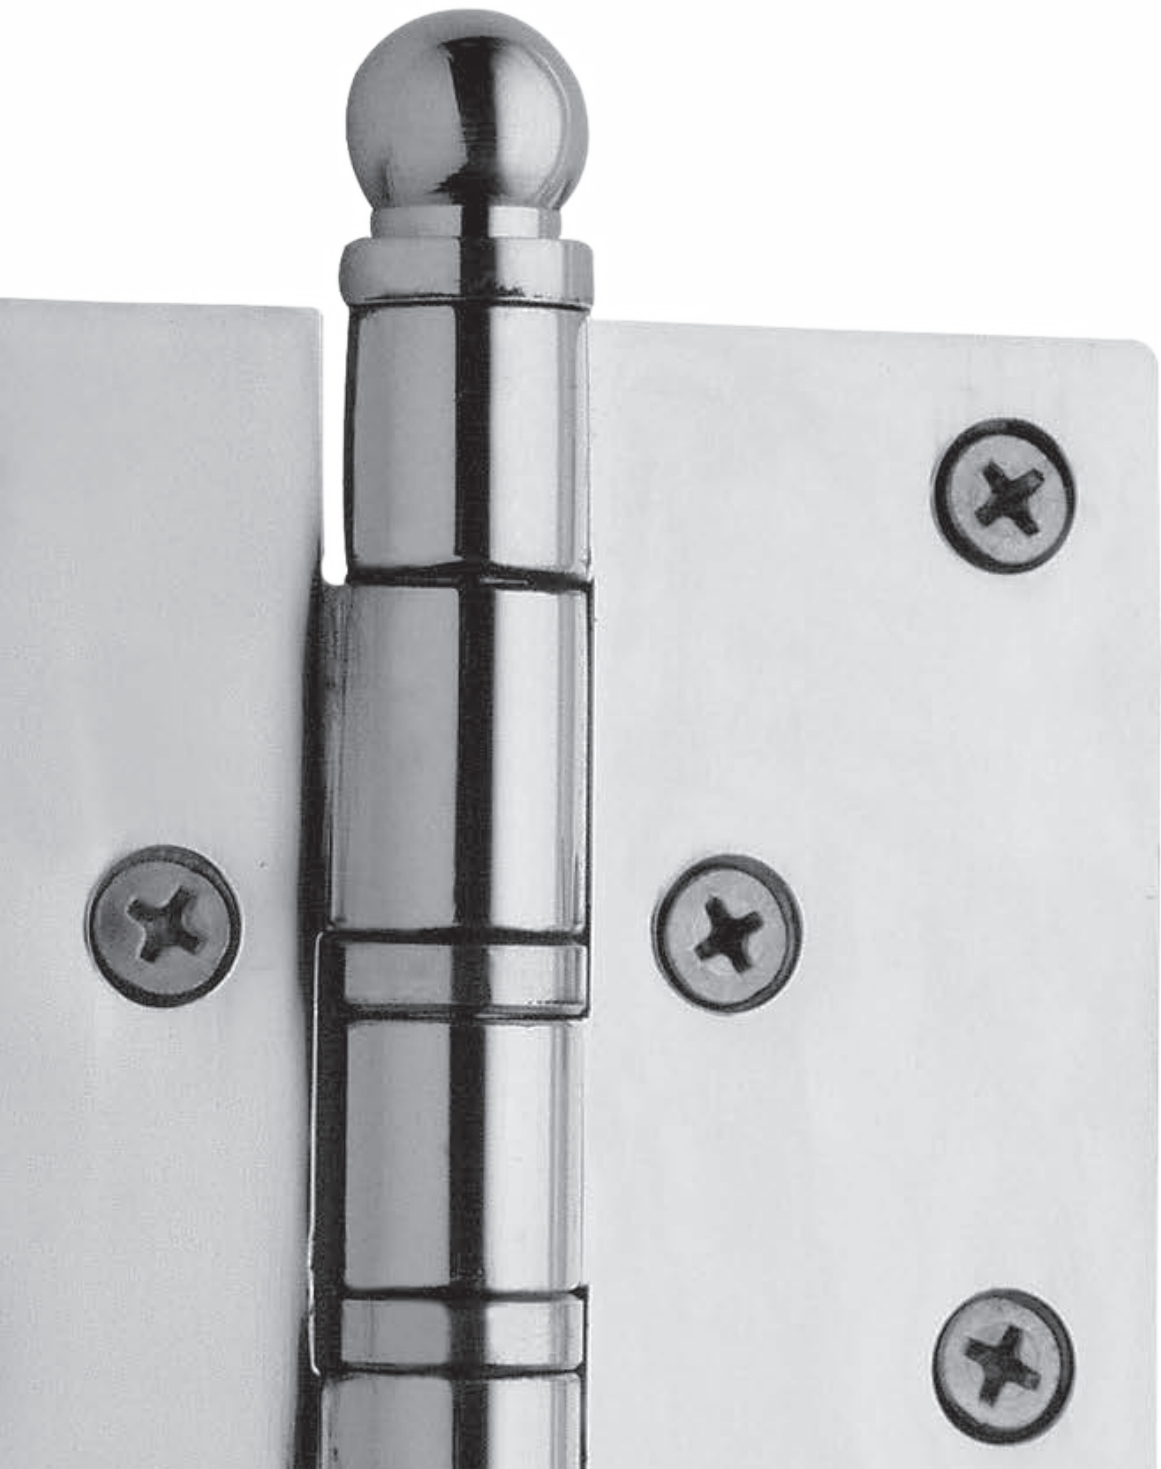

POMELAS DE BRONCE