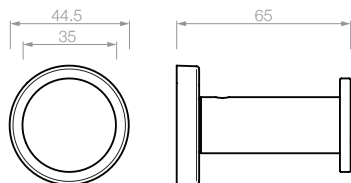

► TERMINACIONES

34. cromo brillante