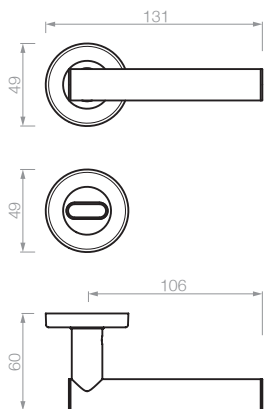

PALERMO

Roseta Monza / Plaqueta Roma

- 9000 manija doble balancin con rosetas
 9003 manija doble balancin con rosetas y bocallaves
 9050 manija doble balancin sola
 9001 manija giratoria con roseta
 9051 manija giratoria sola
 5806 bocallave ajuste mixto

- 9021 manijón con plaqueta ajuste pera
 9022 manijón con plaqueta ajuste universal
 9023 manijón con plaqueta ajuste cilindro
 9024 manijón con plaqueta ciega

- 5861 conjunto pomo de baño
 5862 pomo de baño
 5863 bocallave de baño