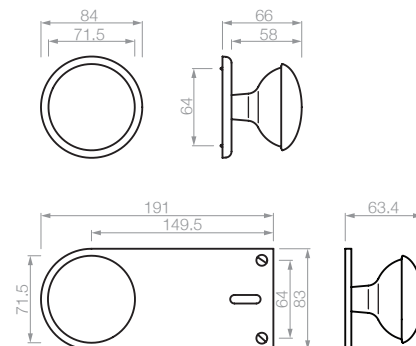

/11

5503 manija doble balancín con rosetas y bocallaves
5501 manija giratoria con roseta

7925 manijón con rosetas (250 mm)
7926 manijón con rosetas (300 mm)

7961 conjunto pomo de baño
7905 bocallave ajuste pera
7906 bocallave ajuste mixto

- 4961 conjunto pomo de baño
4962 pomo de baño
4963 bocallave de baño

- 5441 falleba multipunto (DK) derecha
5442 falleba multipunto (DK) izquierda

- 5468 pomo centro 72mm con roseta de 85mm
5470 pomo centro 72mm con plaqueta 1/2 p.
85 x 192 universal
5471 pomo centro 72mm con plaqueta 1/2 p.
85 x 192 pera
5472 pomo centro 72mm con plaqueta 1/2 p.
85 x 192 ciega
5473 pomo centro 72mm con plaqueta 1/2 p.
85 x 192 cilindro