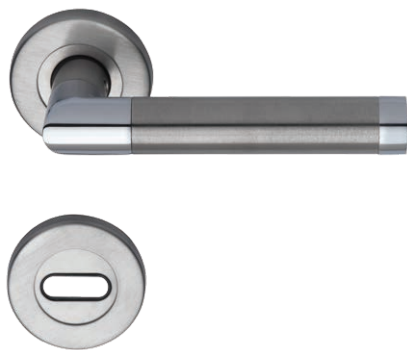

- 7621 manijón con plaqueta ajuste pera
 7622 manijón con plaqueta ajuste universal
 7623 manijón con plaqueta ajuste cilindro
 7624 manijón con plaqueta ciega
 7625 manijón con rosetas

- 6561 conjunto pomo de baño
 6562 pomo de baño
 6563 bocallave de baño

▶ TERMINACIONES

37. acerado con cromo brillante

TROPEA

AL

LINEA
TROPEA

TROPEA

Roseta Forum inox / Plaqueta América aluminio

- 7400 manija doble balancin con rosetas
- 7403 manija doble balancin con rosetas y bocallaves
- 7450 manija doble balancin sola
- 7401 manija giratoria con roseta
- 7451 manija giratoria sola
- 7471 manija giratoria con roseta y bocallave
- 7406 bocallave INOX ajuste mixto

- 7421 manijón con plaqueta ajuste pera
- 7422 manijón con plaqueta ajuste universal
- 7423 manijón con plaqueta ajuste cilindro
- 7424 manijón con plaqueta ciega
- 7425 manijón con rosetas

- 7461 conjunto pomo de baño
- 7462 pomo de baño
- 7463 bocallave de baño