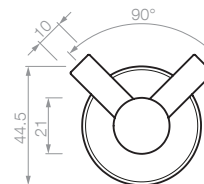

► TERMINACIONES

34. cromo brillante