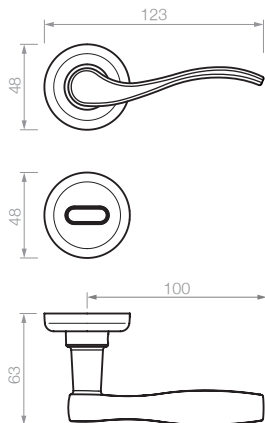

-
- 5861 conjunto pomo de baño
5862 pomo de baño
5863 bocallave de baño

VERONA

CL

LINEA
VERONA

VERONA

Roseta Lido / Plaqueta Roma

- 5400 manija doble balancin con rosetas
- 5403 manija doble balancin con rosetas y bocallaves
- 5450 manija doble balancin sola
- 5401 manija giratoria derecha con roseta
- 5402 manija giratoria izquierda con roseta
- 5451 manija giratoria derecha sola
- 5452 manija giratoria izquierda sola
- 4905 bocallave ajuste pera
- 4906 bocallave ajuste mixto

- 5421 manijón con plaqueta ajuste pera
- 5422 manijón con plaqueta ajuste universal
- 5423 manijón con plaqueta ajuste cilindro
- 5424 manijón con plaqueta ciega

- 5425 manijón con rosetas

▶ TERMINACIONES