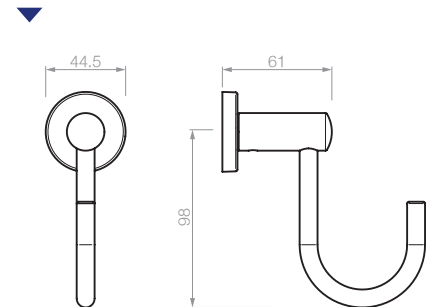

9039 portacepillo

MONZA

Roseta Milanino

5870 porta rollo curvo

5871 percha

5872 percha con gancho

▶ TERMINACIONES

34. cromo brillante