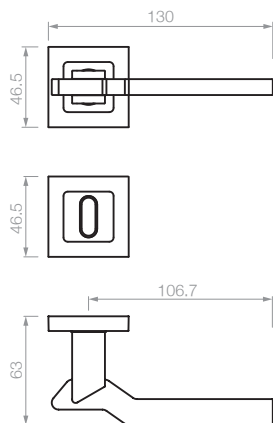

Roseta Imperia

- 23900 manija doble balancin con rosetas
 23903 manija doble balancin con rosetas y
 bocallaves
 23901 manija giratoria con roseta

- 7925 manijón con rosetas (250 mm)
 7926 manijón con rosetas (300 mm)

3303 manija doble balancin con rosetas y bocallaves
3301 manija giratoria con roseta

7925 manijón con rosetas (250 mm)
7926 manijón con rosetas (300 mm)

7961 conjunto pomo de baño
7905 bocallave ajuste pera
7906 bocallave ajuste mixto