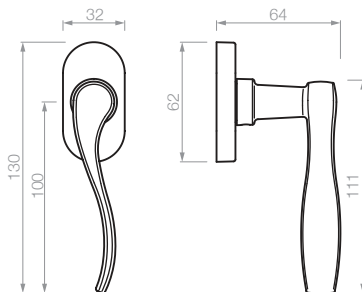

/11

5503 manija doble balancín con rosetas y bocallaves
5501 manija giratoria con roseta

7925 manijón con rosetas (250 mm)
7926 manijón con rosetas (300 mm)

7961 conjunto pomo de baño
7905 bocallave ajuste pera
7906 bocallave ajuste mixto

- 4961 conjunto pomo de baño
4962 pomo de baño
4963 bocallave de baño

- 5441 falleba multipunto (DK) derecha
5442 falleba multipunto (DK) izquierda

- 5468 pomo centro 72mm con roseta de 85mm
5470 pomo centro 72mm con plaqueta 1/2 p.
85 x 192 universal
5471 pomo centro 72mm con plaqueta 1/2 p.
85 x 192 pera
5472 pomo centro 72mm con plaqueta 1/2 p.
85 x 192 ciega
5473 pomo centro 72mm con plaqueta 1/2 p.
85 x 192 cilindro

AREZZO

AL

LINEA
AREZZO

AREZZO

Roseta Milanino

- 6403 manija doble balancin con rosetas y bocallaves
6471 manija giratoria con roseta y bocallave

▶ TERMINACIONES

34. cromo brillante
36. acerado
70. blanco