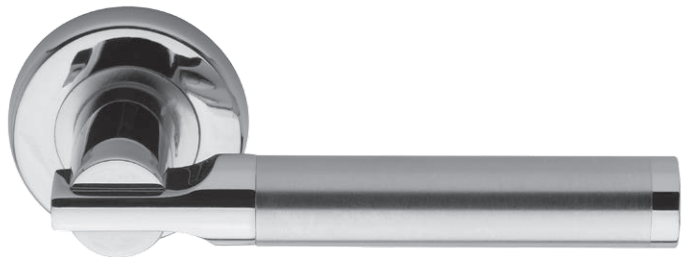

▶ TERMINACIONES

34. cromo brillante
 36. acerado

SARDEGNA

AG

LINEA
SARDEGNA

SARDEGNA

Roseta Europa / Plaqueta Europa

- 7000 manija doble balancin con rosetas
- 7003 manija doble balancin con rosetas y bocallaves
- 7050 manija doble balancin sola
- 7001 manija giratoria con roseta
- 7051 manija giratoria sola
- 2705 bocallave ajuste pera
- 2706 bocallave ajuste mixto