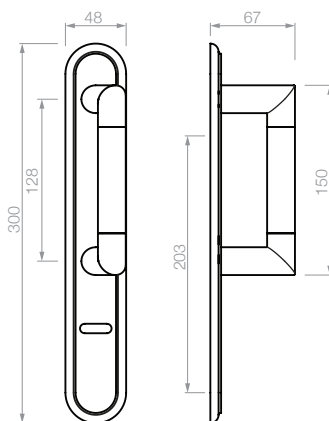

▶ TERMINACIONES

19. platin mate
34. cromo brillante
36. acerado