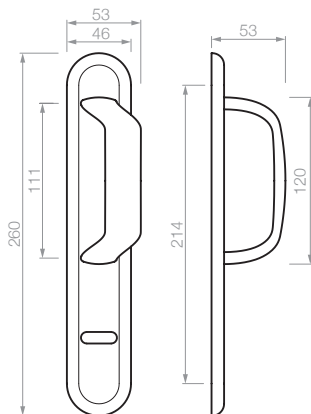

▶ TERMINACIONES

36. acerado
70. blanco
75. negro