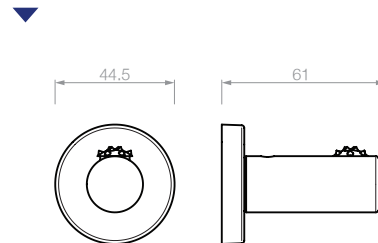

9039 portacepillo

MONZA

Roseta Milanino

5870 porta rollo curvo

5871 percha

5872 percha con gancho

▶ TERMINACIONES

34. cromo brillante