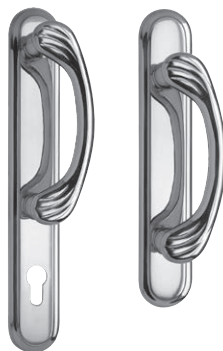

7041 falleba multipunto (DK)

TIVOLI

AG

LINEA
TIVOLI

TIVOLI

Roseta Europa / Plaqueta Europa

- 5600 manija doble balancin con roseta
- 5603 manija doble balancin con rosetas y bocallaves
- 5650 manija doble balancin sola
- 5601 manija giratoria derecha con roseta
- 5602 manija giratoria izquierda con roseta
- 5651 manija giratoria derecha sola
- 5652 manija giratoria izquierda sola
- 2705 bocallave ajuste pera
- 2706 bocallave ajuste mixto

- 6121 manijón con plaqueta ajuste pera
- 6122 manijón con plaqueta ajuste universal
- 6123 manijón con plaqueta ajuste cilindro
- 6124 manijón con plaqueta ciega

- 6125 manijón con rosetas

▶ TERMINACIONES