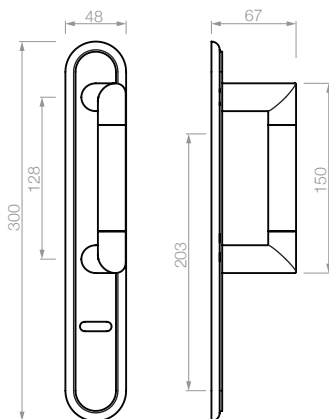

▶ TERMINACIONES

62. satinado con cromo brillante