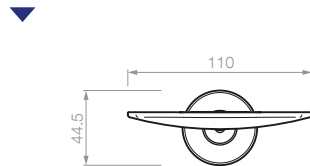

▶ TERMINACIONES

34. cromo brillante

9033 percha con tapa

9034 toallero simple de 250mm

9035 toallero de 400mm
9036 toallero de 600mm

3037 agarradera de 300mm

9038 jabonera

9040 jabonera con escurridor