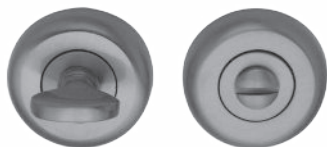

POMO LIMBADI con filete /81
POMO LIMBADI liso /83

03/ CLÁSICAS

AMÉRICA

LINEA
AMÉRICA

AMÉRICA

Roseta Lido / Plaqueta Stella

/07

- 5300 manija doble balancín con rosetas
- 5303 manija doble balancín con rosetas y bocallaves
- 5350 manija doble balancín sola
- 5301 manija giratoria con roseta
- 5351 manija giratoria sola
- 4905 bocallave ajuste pera
- 4906 bocallave ajuste mixto

- 4921 manijón con plaqueta ajuste pera
- 4922 manijón con plaqueta ajuste universal
- 4923 manijón con plaqueta ajuste cilindro
- 4924 manijón con plaqueta ciega

- 4925 manijón con rosetas

- 4961 conjunto pomo de baño
- 4962 pomo de baño
- 4963 bocallave de baño