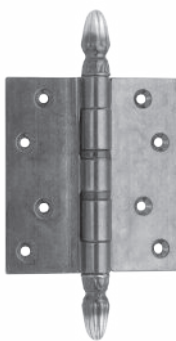

1. 1160 bisagra tipo munición con perilla 100x88
   1162 bisagra tipo munición con perilla 100x78