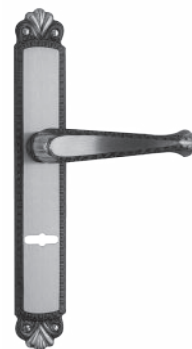

- 4961 conjunto pomo de baño
- 4962 pomo de baño
- 4963 bocallave de baño

► TERMINACIONES

- 21. pulido con laca
- 40. bronce viejo
- 34. cromo brillante
- 50. patiné
- 36. acerado
- 63. satinado

ESTILO

LINEA
ESTILO

ESTILO

Roseta Estilo / Plaqueta Estilo

- 1003 manija doble balancin con rosetas y bocallaves comunes
- 1000 manija doble balancin con rosetas
- 1033 manija doble balancin cruz con rosetas
- 1077 manija doble balancin argolla con rosetas
- 1001 manija giratoria con roseta
- 1078 argolla giratoria con roseta
- 1034 cruz giratoria con roseta

- 1028 bocallave ajuste común
- 1029 bocallave ajuste universal
- 1030 bocallave ajuste pera
- 1032 bocallave ajuste común con tapa

- 1009 manija doble balancin con plaqueta ajuste común
- 1008 manija doble balancin con plaqueta ajuste pera
- 1010 manija doble balancin con plaqueta ajuste universal
- 1014 giratoria con plaqueta ajuste universal
- 1015 giratoria con plaqueta ajuste pera
- 1047 giratoria con plaqueta grande ajuste universal
- 1048 giratoria con plaqueta grande ajuste pera