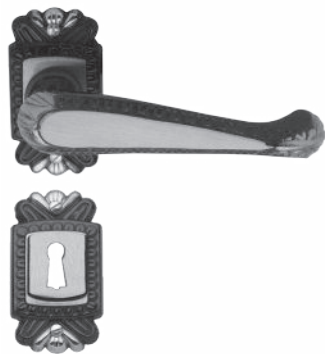

DUOMO

LINEA
DUOMO

DUOMO

Roseta Lido / Plaqueta Roma

- 3700 manija doble balancín con rosetas
- 3703 manija doble balancín con rosetas y bocallaves
- 3750 manija doble balancín sola
- 3701 manija giratoria con roseta
- 3751 manija giratoria sola
- 4905 bocallave ajuste pera
- 4906 bocallave ajuste mixto

- 4961 conjunto pomo de baño
- 4962 pomo de baño
- 4963 bocallave de baño

► TERMINACIONES

- 21. pulido con laca
- 40. bronce viejo
- 34. cromo brillante
- 50. patiné
- 36. acerado
- 63. satinado

ESTILO

LINEA
ESTILO

ESTILO

Roseta Estilo / Plaqueta Estilo

- 1003 manija doble balancin con rosetas y bocallaves comunes
- 1000 manija doble balancin con rosetas
- 1033 manija doble balancin cruz con rosetas
- 1077 manija doble balancin argolla con rosetas
- 1001 manija giratoria con roseta
- 1078 argolla giratoria con roseta
- 1034 cruz giratoria con roseta

- 1028 bocallave ajuste común
- 1029 bocallave ajuste universal
- 1030 bocallave ajuste pera
- 1032 bocallave ajuste común con tapa

- 1009 manija doble balancin con plaqueta ajuste común
- 1008 manija doble balancin con plaqueta ajuste pera
- 1010 manija doble balancin con plaqueta ajuste universal
- 1014 giratoria con plaqueta ajuste universal
- 1015 giratoria con plaqueta ajuste pera
- 1047 giratoria con plaqueta grande ajuste universal
- 1048 giratoria con plaqueta grande ajuste pera