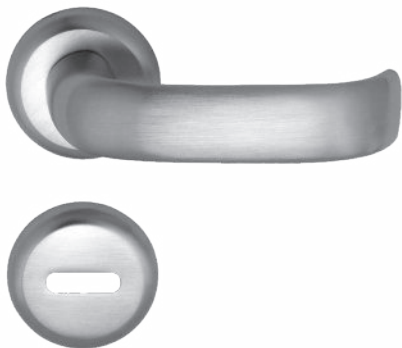

- 1935 falleba puño de embutir
- 1936 falleba puño de arrimar de 12 mm
- 1937 falleba puño de arrimar de 18 mm

▶ TERMINACIONES

- 21. pulido con laca
- 30. florentino
- 76. negro textura

-
- 1938 falleba argolla de embutir
 - 1939 falleba argolla de arrimar de 12 mm
 - 1940 falleba argolla de arrimar de 18 mm

-
- 1955 cubeta chica ciega
 - 1956 cubeta chica con bocallave
 - 1957 cubeta grande ciega
 - 1958 cubeta grande con bocallave

LATINA I

LINEA
LATINA I

LATINA I

Roseta Lido / Plaqueta Ovalo

- 1200 manija doble balancín con rosetas
 1201 manija giratoria con roseta
 1203 manija doble balancín con rosetas y bocallaves
 1271 manija giratoria con roseta y bocallave
 4905 bocallave ajuste pera
 4906 bocallave ajuste mixto

- 1321 manijón con plaqueta ajuste pera
 1322 manijón con plaqueta ajuste universal
 1323 manijón con plaqueta ajuste cilindro
 1324 manijón con plaqueta ciega

- 934 manijón con rosetas Sanatorio

- 4961 conjunto pomo de baño
 4962 pomo de baño
 4963 bocallave de baño