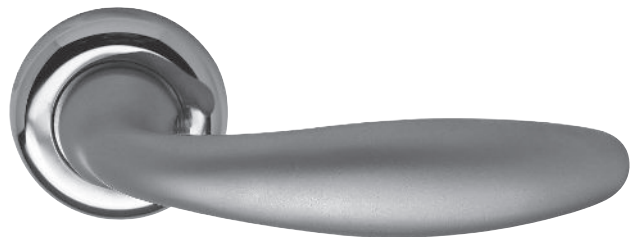

- 1704 roseta oval 60x30mm
- 1728 bocallave oval ajuste común
- 1729 bocallave oval ajuste universal
- 1730 bocallave oval ajuste pera

► TERMINACIONES

- 10. pulido
- 20. platil
- 21. pulido con laca

MILANINO

LINEA
MILANINO

MILANINO

Roseta Milanino

7303 manija doble balancin con rosetas y bocallaves
7371 manija giratoria con roseta y bocallave

7360 rosetas y pomo de baño

► TERMINACIONES

- 20. platin
- 21. pulido con laca
- 36. acerado

MILANO

LINEA
MILANO

MILANO

Roseta Milano / Plaqueta Europa

- 4200 manija doble balancin con rosetas
 4201 manija giratoria con roseta
 4203 manija doble balancin con rosetas y bocallaves
 4250 manija doble balancin sola
 4251 manija giratoria sola
 4205 bocallave ajuste pera
 4206 bocallave ajuste mixto