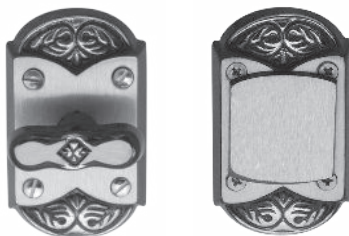

- 1130 pomela de bronce escuadra derecha 160x80
 1131 pomela de bronce escuadra izquierda 160x80
 1132 pomela de bronce escuadra derecha 140x70
 1133 pomela de bronce escuadra izquierda 140x70
 1134 pomela de bronce escuadra derecha 110x60
 1135 pomela de bronce escuadra izquierda 110x60

FIORE

LINEA
FIORE

FIORE

Roseta Fiore / Plaqueta Fiore

- 1900 manija doble balancín con rosetas
- 1933 manija doble balancín cruz con rosetas
- 1950 manija doble balancín sola
- 1903 manija doble balancín con rosetas y bocallaves comunes
- 1901 manija giratoria con roseta
- 1934 manija giratoria cruz con roseta
- 1928 bocallave ajuste común
- 1929 bocallave ajuste universal
- 1930 bocallave ajuste pera
- 1932 bocallave ajuste universal con tapa

- 1975 pomo centro con roseta

- 1908 manija doble balancín con plaqueta ajuste pera
- 1909 manija doble balancín con plaqueta ajuste común
- 1910 manija doble balancín con plaqueta ajuste universal
- 1914 manija giratoria con plaqueta ajuste universal
- 1915 manija giratoria con plaqueta ajuste pera
- 1947 giratoria con plaqueta grande ajuste universal
- 1948 giratoria con plaqueta grande ajuste pera