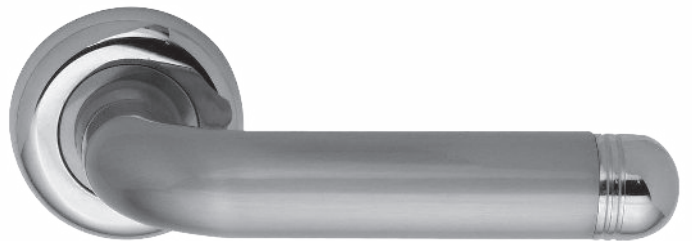

- 4941 falleba multipunto (DK)

► TERMINACIONES

10. pulido
 20. platil
 21. pulido con laca

34. cromo brillante
 36. acerado
 40. bronce viejo

50. patiné
 63. satinado

currao[®]
 EL NOMBRE DEL HERRAJE

LIMBADI

LINEA
LIMBADI

LIMBADI

Roseta Lido

- 4600 manija doble balancin con rosetas
- 4601 manija giratoria con roseta
- 4603 manija doble balancin con rosetas y bocallaves
- 4650 manija doble balancin sola
- 4651 manija giratoria sola
- 4905 bocallave ajuste pera
- 4906 bocallave ajuste mixto