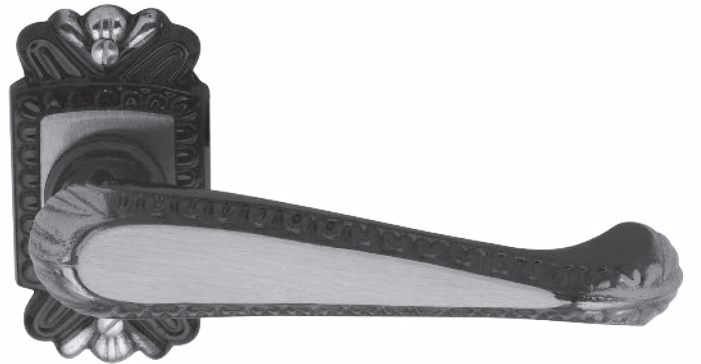

- 4961 conjunto pomo de baño
- 4962 pomo de baño
- 4963 bocallave de baño

► TERMINACIONES

- 21. pulido con laca
- 40. bronce viejo
- 34. cromo brillante
- 50. patiné
- 36. acerado
- 63. satinado

ESTILO

LINEA
ESTILO

ESTILO

Roseta Estilo / Plaqueta Estilo

- 1003 manija doble balancin con rosetas y bocallaves comunes
- 1000 manija doble balancin con rosetas
- 1033 manija doble balancin cruz con rosetas
- 1077 manija doble balancin argolla con rosetas
- 1001 manija giratoria con roseta
- 1078 argolla giratoria con roseta
- 1034 cruz giratoria con roseta