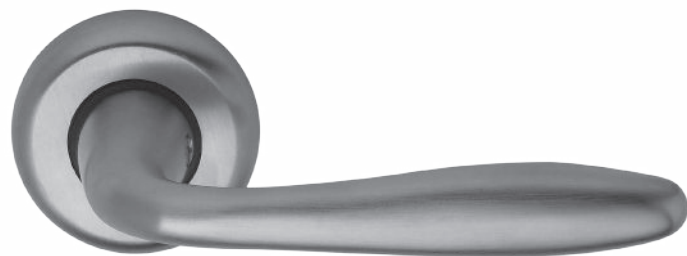

▶ TERMINACIONES

- 21. pulido con laca
- 34. cromo brillante
- 36. acerado
- 50. patiné
- 51. patiné con dorado
- 62. satinado con cromo brillante
- 63. satinado

currao[®]
EL NOMBRE DEL HERRAJE

CAPRI

LINEA
CAPRI

CAPRI

Roseta Lido / Plaqueta Stella

- 2100 manija doble balancín con rosetas
 2103 manija doble balancín con rosetas y bocallaves
 2150 manija doble balancín sola
 2101 manija giratoria con roseta
 2151 manija giratoria sola
 4905 bocallave ajuste pera
 4906 bocallave ajuste mixto