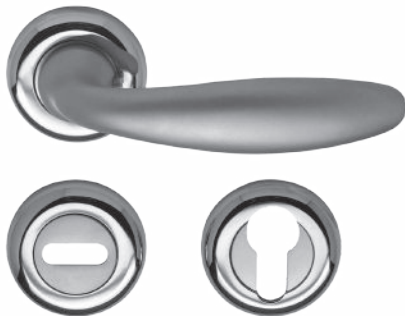

- 1704 roseta oval 60x30mm
- 1728 bocallave oval ajuste común
- 1729 bocallave oval ajuste universal
- 1730 bocallave oval ajuste pera

► TERMINACIONES

- 10. pulido
- 20. platil
- 21. pulido con laca

MILANINO

LINEA
MILANINO

MILANINO

Roseta Milanino

7303 manija doble balancin con rosetas y bocallaves
7371 manija giratoria con roseta y bocallave

7360 rosetas y pomo de baño

► TERMINACIONES

- 20. platin
- 21. pulido con laca
- 36. acerado

MILANO

LINEA
MILANO

MILANO

Roseta Milano / Plaqueta Europa

- 4200 manija doble balancin con rosetas
 4201 manija giratoria con roseta
 4203 manija doble balancin con rosetas y bocallaves
 4250 manija doble balancin sola
 4251 manija giratoria sola
 4205 bocallave ajuste pera
 4206 bocallave ajuste mixto

- 4221 manijón con plaqueta ajuste pera
 4222 manijón con plaqueta ajuste universal
 4223 manijón con plaqueta ajuste cilindro
 4224 manijón con plaqueta ciega
 4227 manijón con plaqueta chica para levadizo