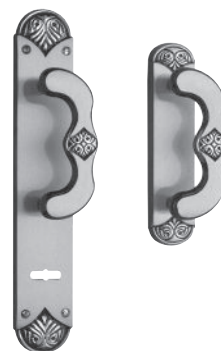

- 1921 manijón con plaqueta ajuste pera
- 1922 manijón con plaqueta ajuste universal
- 1923 manijón con plaqueta ajuste cilindro
- 1924 manijón con plaqueta ciega
- 1927 manijón para portón levadizo con plaqueta

- 1935 falleba puño de embutir
- 1936 falleba puño de arrimar de 12 mm
- 1937 falleba puño de arrimar de 18 mm

▶ TERMINACIONES

21. pulido con laca
30. florentino
76. negro textura