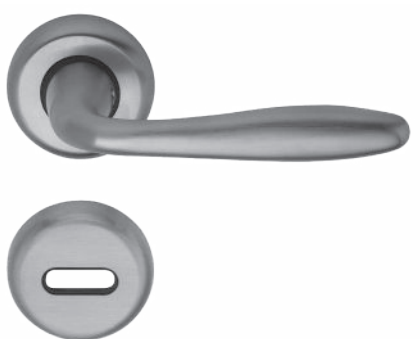

- 4921 manijón con plaqueta ajuste pera
- 4922 manijón con plaqueta ajuste universal
- 4923 manijón con plaqueta ajuste cilindro
- 4924 manijón con plaqueta ciega

- 4925 manijón con rosetas

- 4961 conjunto pomo de baño
- 4962 pomo de baño
- 4963 bocallave de baño

▶ TERMINACIONES

- 21. pulido con laca
- 34. cromo brillante
- 36. acerado
- 50. patiné
- 51. patiné con dorado
- 62. satinado con cromo brillante
- 63. satinado

currao[®]
EL NOMBRE DEL HERRAJE

CAPRI

LINEA
CAPRI

CAPRI

Roseta Lido / Plaqueta Stella

- 2100 manija doble balancín con rosetas
 2103 manija doble balancín con rosetas y bocallaves
 2150 manija doble balancín sola
 2101 manija giratoria con roseta
 2151 manija giratoria sola
 4905 bocallave ajuste pera
 4906 bocallave ajuste mixto