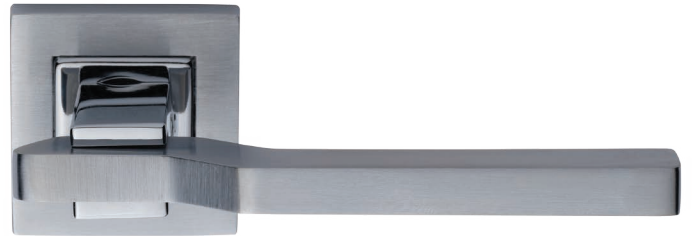

7961 conjunto pomo de baño

7905 bocallave ajuste pera

7906 bocallave ajuste mixto

► TERMINACIONES

37. acerado con cromo brillante

62. satinado con cromo brillante

UDINE

LINEA
UDINE