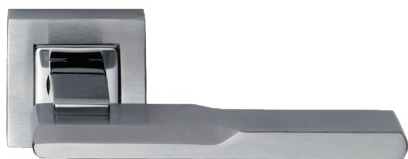

- 7961 conjunto pomo de baño

- 7905 bocallave ajuste pera
 7906 bocallave ajuste mixto

► TERMINACIONES

37. acerado con cromo brillante
 62. satinado con cromo brillante

ORIZZONTE

NUOVO

LINEA
NUOVO ORIZZONTE

NUOVO ORIZZONTE

Roseta Imperia

23603 manija doble balancin con rosetas y
bocallaves

23601 manija giratoria derecha con roseta

23602 manija giratoria izquierda con roseta

7925 manijón con rosetas (250 mm)

7926 manijón con rosetas (300 mm)