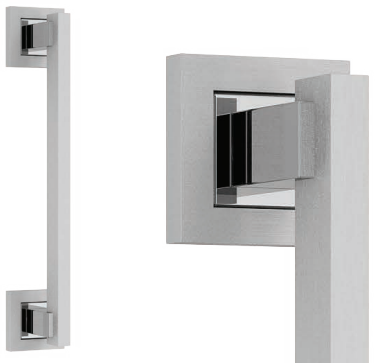

Roseta Imperia

- 3803 manija doble balancin con rosetas y
bocallaves
3801 manija giratoria con roseta

- 7925 manijón con rosetas (250 mm)
7926 manijón con rosetas (300 mm)

- 7961 conjunto pomo de baño

- 7905 bocallave ajuste pera
7906 bocallave ajuste mixto

► TERMINACIONES

37. acerado con cromo brillante
62. satinado con cromo brillante

FORUM

LINEA
FORUM

FORUM

Roseta Imperia

/11

- 5503 manija doble balancin con rosetas y bocallaves
5501 manija giratoria con roseta

- 7925 manijón con rosetas (250 mm)
7926 manijón con rosetas (300 mm)

- 7961 conjunto pomo de baño

- 7905 bocallave ajuste pera
7906 bocallave ajuste mixto

► TERMINACIONES

21. pulido con laca
37. acerado con cromo brillante
50. patiné
51. patiné con dorado
62. satinado cromo brillante

PND
Plan Nacional
de Diseño

LINEA
IMPERIA

IMPERIA

Roseta Imperia

- 7903 manija doble balancin con rosetas y
bocallaves
7901 manija giratoria con roseta

- 7925 manijón con rosetas (250 mm)
7926 manijón con rosetas (300 mm)