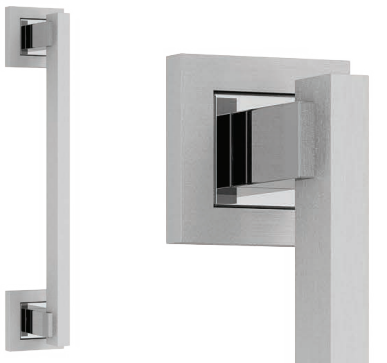

PND
Plan Nacional
de Diseño

LINEA
IMPERIA

IMPERIA

Roseta Imperia

- 7903 manija doble balancin con rosetas y
bocallaves
7901 manija giratoria con roseta

- 7925 manijón con rosetas (250 mm)
7926 manijón con rosetas (300 mm)

- 7961 conjunto pomo de baño

- 7905 bocallave ajuste pera
7906 bocallave ajuste mixto

► TERMINACIONES

15. rosso
37. acerado con cromo brillante
50. satinado con cromo brillante

NOVARA

Sello
**Buen
Diseño**
argentino

Roseta Imperia

- 3900 manija doble balancin con rosetas
 3903 manija doble balancin con rosetas y
 bocallaves
 3901 manija giratoria con roseta

- 7925 manijón con rosetas (250 mm)
 7926 manijón con rosetas (300 mm)

Roseta Imperia

- 23900 manija doble balancin con rosetas
 23903 manija doble balancin con rosetas y
 bocallaves
 23901 manija giratoria con roseta

- 7925 manijón con rosetas (250 mm)
 7926 manijón con rosetas (300 mm)