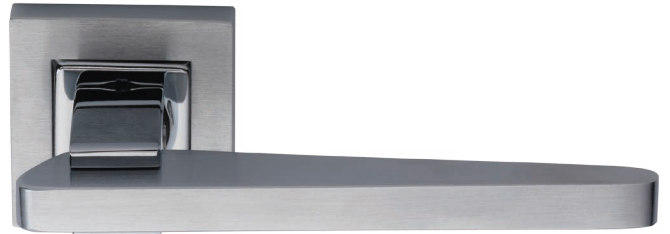

currao[®]
EL NOMBRE DEL HERRAJE

IMPERIA

Sello
**Buen
Diseño**
argentino

Producto distinguido con el
Sello **Buen Diseño** argentino

FRATELLI CURRAO

Linea Imperia
Sello N° 701

Ministerio de Producción
Presidencia de la Nación

PND
Plan Nacional
de Diseño

LINEA
IMPERIA

IMPERIA

Roseta Imperia

- 7903 manija doble balancin con rosetas y
bocallaves
7901 manija giratoria con roseta

- 7925 manijón con rosetas (250 mm)
7926 manijón con rosetas (300 mm)