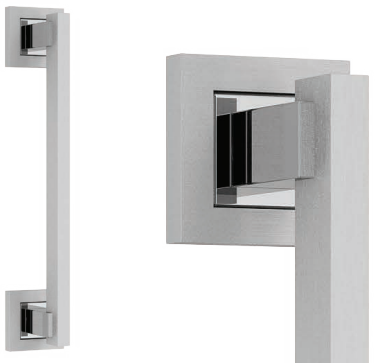

Roseta Imperia

- 3900 manija doble balancin con rosetas
 3903 manija doble balancin con rosetas y
 bocallaves
 3901 manija giratoria con roseta

- 7925 manijón con rosetas (250 mm)
 7926 manijón con rosetas (300 mm)

- 7961 conjunto pomo de baño

- 7905 bocallave ajuste pera
 7906 bocallave ajuste mixto

► TERMINACIONES

37. acerado con cromo brillante
 62. satinado con cromo brillante

NOVARA
DE LUJO

LINEA
NOVARA DE LUJO

NOVARA DE LUJO

Roseta Imperia

- 23900 manija doble balancin con rosetas
 23903 manija doble balancin con rosetas y
 bocallaves
 23901 manija giratoria con roseta

- 7925 manijón con rosetas (250 mm)
 7926 manijón con rosetas (300 mm)

NUOVO ORIZZONTE

Roseta Imperia

23603 manija doble balancin con rosetas y
bocallaves

23601 manija giratoria derecha con roseta

23602 manija giratoria izquierda con roseta

7925 manijón con rosetas (250 mm)

7926 manijón con rosetas (300 mm)