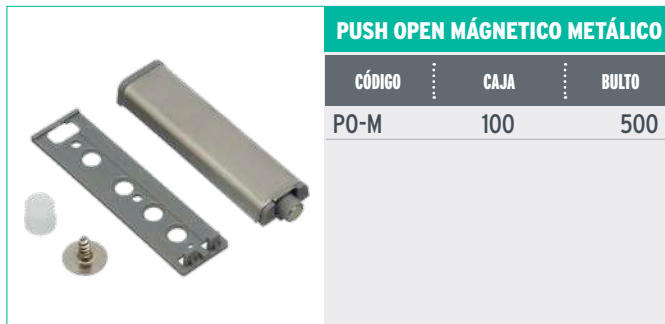

**PERCHA TRIPLE  
BRONCE VIEJO**

CÓDIGO	MEDIDA (MM)	CAJA	BULTO
VA-11-BV	130X70	5	500

**PUSH OPEN MÁGNÉTICO METÁLICO**

CÓDIGO	CAJA	BULTO
PO-M	100	500

**PUSH OPEN MÁGNÉTICO PLÁSTICO**

CÓDIGO	CAJA	BULTO
PO-P	100	1000