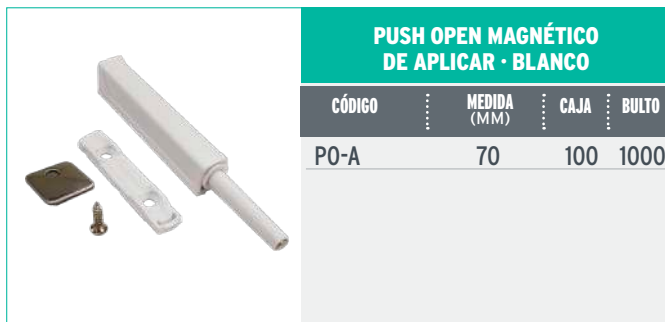

PUSH OPEN MAGNÉTICO DE APLICAR · BLANCO

CÓDIGO	MEDIDA (MM)	CAJA	BULTO
PO-A	70	100	1000