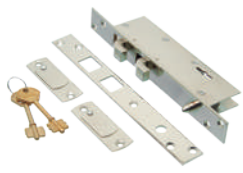

CERRADURAS