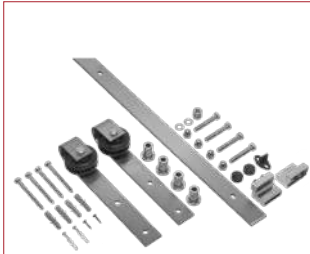

SISTEMAS
CORREDIZOS