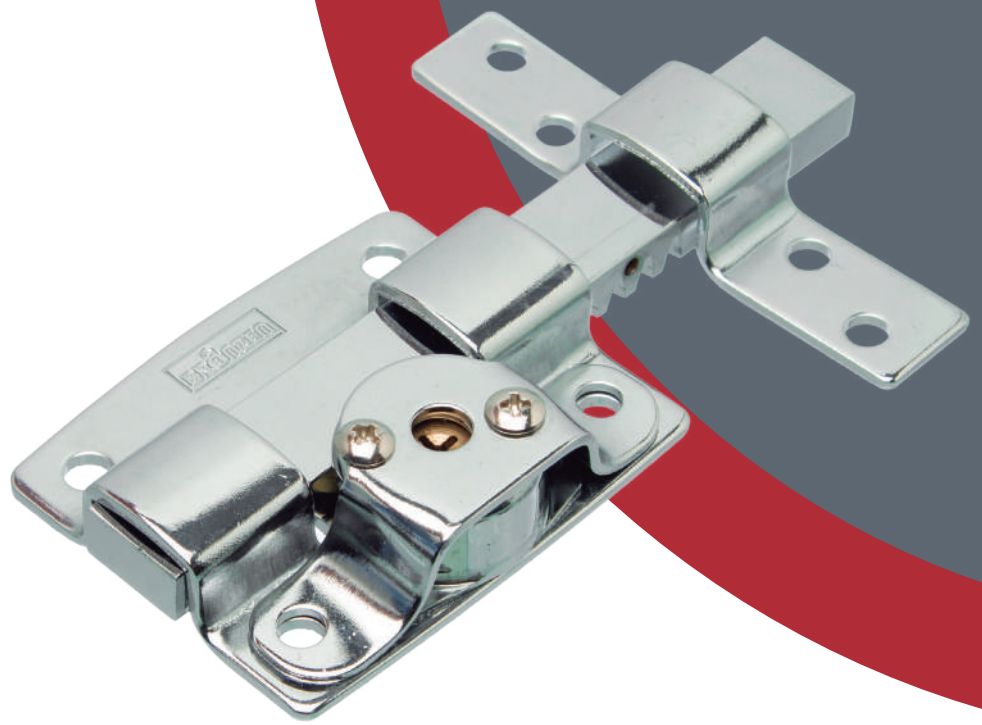

ESTABILIZADORES

Línea  
**PUERTAS**

**BRONZEN**<sup>®</sup>

Estamos en Puertas.

Estamos en todo.

**BISAGRA FICHA  
ACERO INOXIDABLE REVERSIBLE**

CÓDIGO	MEDIDA (MM)	CAJA	BULTO
BRZ-5125	102X67X1,9	1 P	60 P
BRZ-5126	100X87X2,8	1 P	60 P