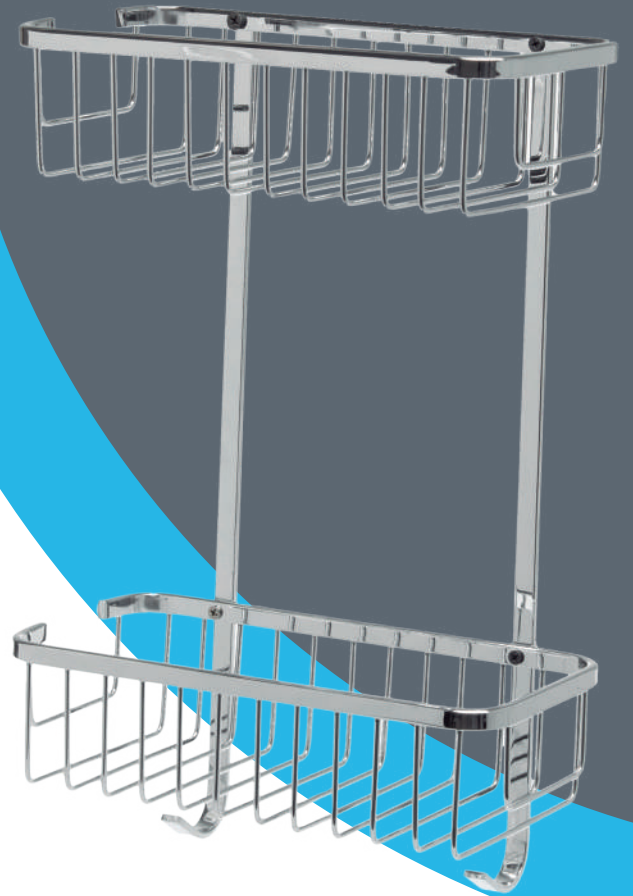

UNION ZÓCALO 90° NEGRO			
CÓDIGO	MEDIDA (MM)	CAJA	BULTO
TUH-1100-9-N	100	10	500
TUH-1120-9-N	120	10	500
TUH-1150-9-N	150	10	400

ZÓCALO ALUMINIO/PVC CON BURLETE X 3 METROS		
CÓDIGO	MEDIDA (MM)	BULTO
TUH-1100	100	10
TUH-1120	120	10
TUH-1150	150	10

ZÓCALO ALUMINIO/PVC CON BURLETE X 3 METROS - NEGRO		
CÓDIGO	MEDIDA (MM)	BULTO
TUH-1100-N	100	10
TUH-1120-N	120	10
TUH-1150-N	150	10

ESQUINERO TAPACANTO 18MM MATE		
CÓDIGO	CAJA	BULTO
TUH-ET-M	500	5000

ESQUINERO TAPACANTO 18MM BRILLANTE		
CÓDIGO	CAJA	BULTO
TUH-ET-B	500	5000

Línea **BAÑO**

BRONZEN®