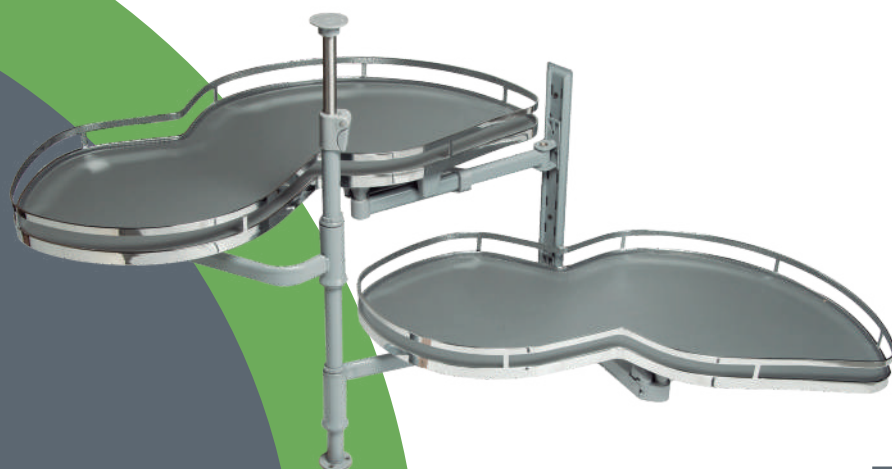

Línea
**COCINA &
LAVADERO**

BRONZEN®