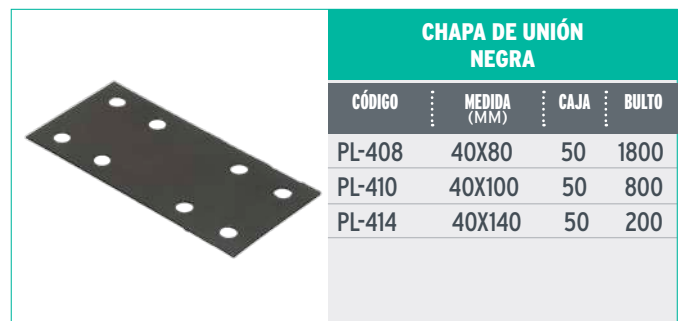

**PERNO PARA CONECTOR OCULTO**

CÓDIGO	MEDIDA (MM)	CAJA	BULTO
F-27	34	100	5000

**TAPA PARA CONECTOR OCULTO BLANCO**

CÓDIGO	CAJA	BULTO
F-28	2000	100000

**TAPA PARA CONECTOR OCULTO NEGRO**

CÓDIGO	CAJA	BULTO
F-29	2000	100000