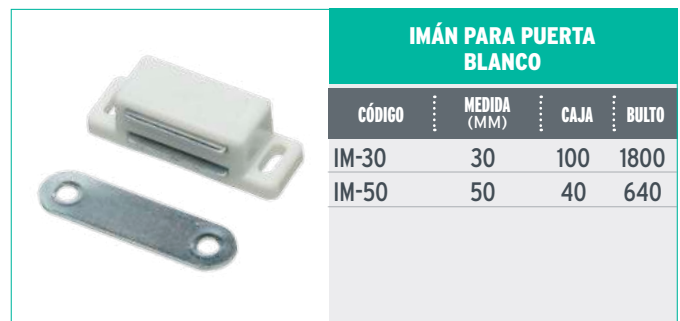

IMÁN PARA PUERTA BLANCO

CÓDIGO	MEDIDA (MM)	CAJA	BULTO
IM-30	30	100	1800
IM-50	50	40	640