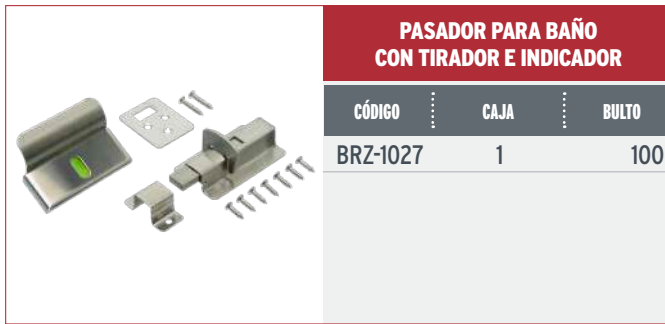

MANIJÓN RECTO DE ACERO INOXIDABLE - BOCALLAVE UNIVERSAL

CÓDIGO	CAJA	BULTO
BRZ-1073-U	1	20

MANIJÓN COMBINADO RECTO DE ACERO INOXIDABLE - BOCALLAVE UNIVERSAL

CÓDIGO	CAJA	BULTO
BRZ-1074-U	1	20

PLACA "EMPUJE" ACERO INOXIDABLE

CÓDIGO	CAJA	BULTO
BRZ-1078	10 P	40 P

P = PARES

JUEGO DE PLACAS "TIRE / EMPUJE" CON MANIJA - ACERO INOXIDABLE

CÓDIGO	CAJA	BULTO
BRZ-1079	1	20

MANIJÓN RECTO CON ROSETA Ø 19MM - ACERO INOXIDABLE

CÓDIGO	LARGO (MM)	CAJA	BULTO
BRZ-7120	200	2	64
BRZ-7130	300	2	32

MANIJÓN RECTO CON ROSETA Ø 19MM - ACERO INOXIDABLE - NEGRO

CÓDIGO	LARGO (MM)	CAJA	BULTO
BRZ-7120-N	200	2	64
BRZ-7130-N	300	2	32

MANIJÓN RECTO CON ROSETA Ø 38MM - ACERO INOXIDABLE

CÓDIGO	LARGO (MM)	CAJA	BULTO
BRZ-7235	350	2	40
BRZ-7250	500	2	40

MANIJÓN CURVO CON ROSETA Ø 25MM - ACERO INOXIDABLE

CÓDIGO	LARGO (MM)	CAJA	BULTO
BRZ-7320	200	2	40
BRZ-7330	300	2	40

MANIJÓN SIMPLE Ø 38MM - CROMO BRILLANTE

CÓDIGO	LARGO (MM)	CAJA	BULTO
BRZ-7440-C	400	2	40
BRZ-7450-C	500	2	40
BRZ-7460-C	600	2	40

MANIJÓN SIMPLE Ø 38MM - ACERO INOXIDABLE

CÓDIGO	LARGO (MM)	CAJA	BULTO
BRZ-7430	300	2	40
BRZ-7440	400	2	40
BRZ-7450	500	2	40
BRZ-7460	600	2	40
BRZ-7480	800	2	40
BRZ-7410	1000	2	20
BRZ-7412	1200	2	20