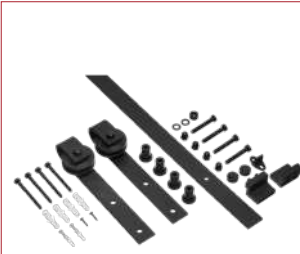

**KIT GRANERO REFORZADO
ACERO INOXIDABLE**

CÓDIGO	MEDIDA (MTS.)	CAJA	BULTO
SC-1150-A	1,5	1	1
SC-1200-A	2	1	1

**KIT GRANERO REFORZADO
ACERO INOXIDABLE - NEGRO**

CÓDIGO	MEDIDA (MTS.)	CAJA	BULTO
SC-1150-N	1,5	1	1
SC-1200-N	2	1	1